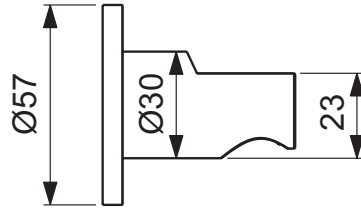

Ideal Standard

Duschezubehör

Idealrain Atelier

Artikel-Nr.: BC806AA

Brausehalter

Idealrain Atelier Brausehalter

Farbe: AA - Chrom

Eigenschaften: .

Mehr Produktdetails:

Produkttyp:	Wandbefestigung
Montage:	Wandhängend
Gewicht (kg):	0,20
Material:	Messing
Höhe (mm):	60
Breite (mm):	60
Tiefe/Ausladung (mm):	58

Ideal Standard GmbH - Deutschland

Euskirchener Straße 80, 53121 Bonn, Deutschland - Tel: +49 (0)228 521 0