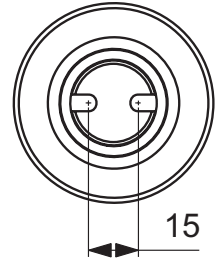

Ideal Standard

Duschezubehör

Idealrain Atelier

Artikel-Nr.: BC806AA

Brausehalter

Idealrain Atelier Brausehalter

Farbe: AA - Chrom

Eigenschaften: .

Mehr Produktdetails:

Produkttyp:	Wandbefestigung
Montage:	Wandhängend
Gewicht (kg):	0,20
Material:	Messing
Höhe (mm):	60
Breite (mm):	60
Tiefe/Ausladung (mm):	58

Ideal Standard GmbH - Deutschland

Euskirchener Straße 80, 53121 Bonn, Deutschland - Tel: +49 (0)228 521 0