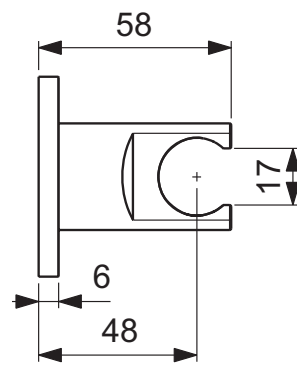

Ideal Standard

Duschezubehör

Idealrain Atelier

Artikel-Nr.: BC806AA

Brausehalter

Idealrain Atelier Brausehalter

Farbe: AA - Chrom

Eigenschaften: .

Mehr Produktdetails:

Produkttyp:	Wandbefestigung
Montage:	Wandhängend
Gewicht (kg):	0,20
Material:	Messing
Höhe (mm):	60
Breite (mm):	60
Tiefe/Ausladung (mm):	58

Ideal Standard GmbH - Deutschland

Euskirchener Straße 80, 53121 Bonn, Deutschland - Tel: +49 (0)228 521 0