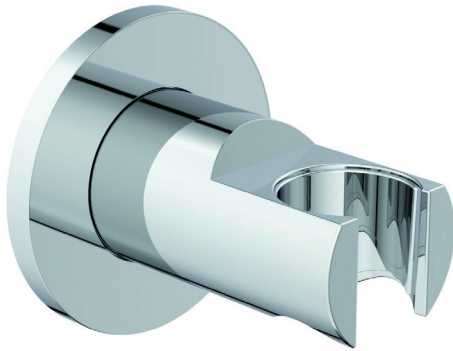

Ideal Standard

Duschezubehör

Idealrain Atelier

Artikel-Nr.: BC806AA

Brausehalter

Idealrain Atelier Brausehalter

Farbe: AA - Chrom

Eigenschaften: .

Mehr Produktdetails:

Produkttyp:	Wandbefestigung
Montage:	Wandhängend
Gewicht (kg):	0,20
Material:	Messing
Höhe (mm):	60
Breite (mm):	60
Tiefe/Ausladung (mm):	58

Ideal Standard GmbH - Deutschland

Euskirchener Straße 80, 53121 Bonn, Deutschland - Tel: +49 (0)228 521 0