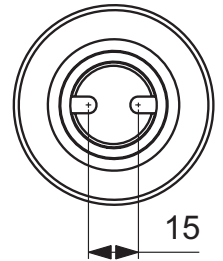

Ideal Standard

Duschezubehör

Idealrain Atelier

Artikel-Nr.: BC806GN

Brausehalter

Idealrain Atelier Brausehalter

Farbe: GN - Silver Storm

Eigenschaften: .

Mehr Produktdetails:

Produkttyp:	Wandbefestigung
Montage:	Wandhängend
Gewicht (kg):	0,20
Material:	Messing
Höhe (mm):	60
Breite (mm):	60
Tiefe/Ausladung (mm):	58

Ideal Standard GmbH - Deutschland

Euskirchener Straße 80, 53121 Bonn, Deutschland - Tel: +49 (0)228 521 0