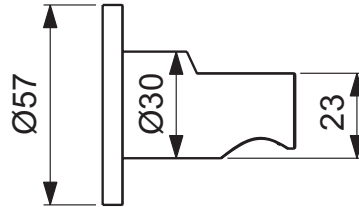

Ideal Standard

Duschezubehör

Idealrain Atelier

Artikel-Nr.: BC806GN

Brausehalter

Idealrain Atelier Brausehalter

Farbe: GN - Silver Storm

Eigenschaften: .

Mehr Produktdetails:

Produkttyp:	Wandbefestigung
Montage:	Wandhängend
Gewicht (kg):	0,20
Material:	Messing
Höhe (mm):	60
Breite (mm):	60
Tiefe/Ausladung (mm):	58

Ideal Standard GmbH - Deutschland

Euskirchener Straße 80, 53121 Bonn, Deutschland - Tel: +49 (0)228 521 0