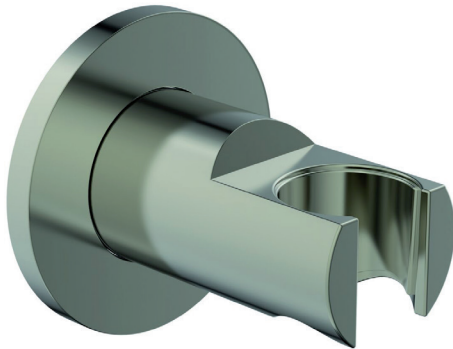

Ideal Standard

Duschezubehör

Idealrain Atelier

Artikel-Nr.: BC806GN

Brausehalter

Idealrain Atelier Brausehalter

Farbe: GN - Silver Storm

Eigenschaften: .

Mehr Produktdetails:

Produkttyp:	Wandbefestigung
Montage:	Wandhängend
Gewicht (kg):	0,20
Material:	Messing
Höhe (mm):	60
Breite (mm):	60
Tiefe/Ausladung (mm):	58

Ideal Standard GmbH - Deutschland

Euskirchener Straße 80, 53121 Bonn, Deutschland - Tel: +49 (0)228 521 0