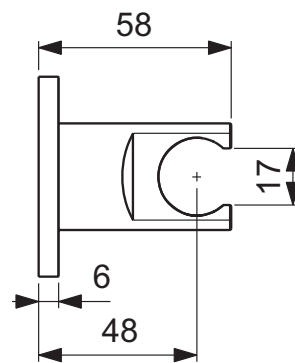

Ideal Standard

Duschezubehör

Idealrain Atelier

Artikel-Nr.: BC806GN

Brausehalter

Idealrain Atelier Brausehalter

Farbe: GN - Silver Storm

Eigenschaften: .

Mehr Produktdetails:

Produkttyp:	Wandbefestigung
Montage:	Wandhängend
Gewicht (kg):	0,20
Material:	Messing
Höhe (mm):	60
Breite (mm):	60
Tiefe/Ausladung (mm):	58

Ideal Standard GmbH - Deutschland

Euskirchener Straße 80, 53121 Bonn, Deutschland - Tel: +49 (0)228 521 0