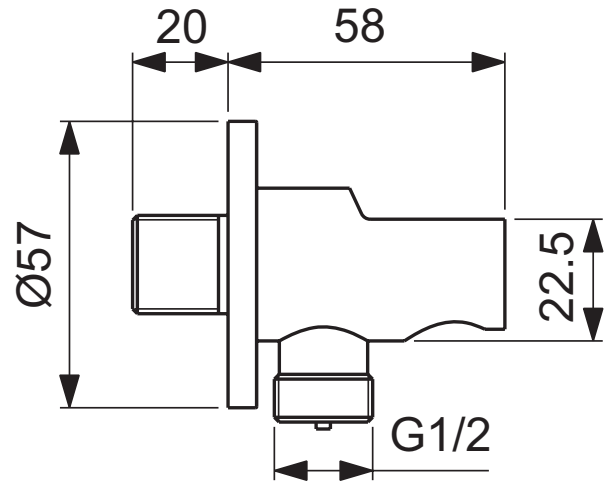

Ideal Standard

Duschezubehör

Idealrain Atelier

Artikel-Nr.: BC807A2

### Mehr Produktdetails:

Produkttyp:	Wandanschlussbogen
Montage:	Wandhängend
Gewicht (kg):	0,30
Material:	Messing
Höhe (mm):	60
Breite (mm):	60
Tiefe/Ausladung (mm):	58

Ideal Standard GmbH - Deutschland