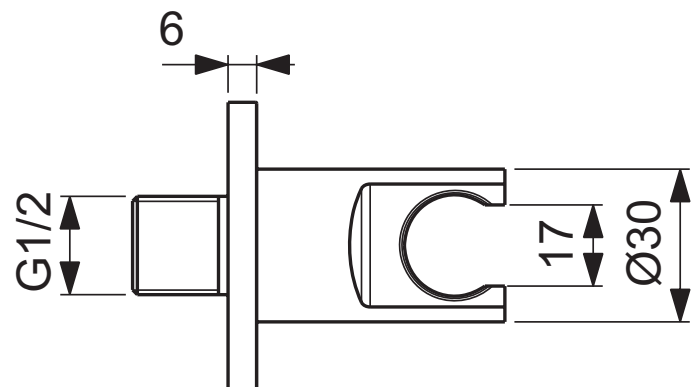

### Mehr Produktdetails:

Produkttyp:	Wandanschlussbogen
Montage:	Wandhängend
Gewicht (kg):	0,30
Material:	Messing
Höhe (mm):	60
Breite (mm):	60
Tiefe/Ausladung (mm):	58

Ideal Standard GmbH - Deutschland