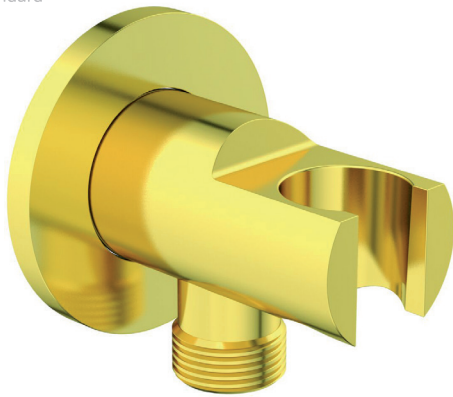

Ideal Standard

Duschezubehör

Idealrain Atelier

Artikel-Nr.: BC807A2

## Brausehalter

Idealrain Atelier Brausehalter

Farbe: A2 - Brushed Gold

Eigenschaften: .

### Mehr Produktdetails:

Produkttyp:	Wandanschlussbogen
Montage:	Wandhängend
Gewicht (kg):	0,30
Material:	Messing
Höhe (mm):	60
Breite (mm):	60
Tiefe/Ausladung (mm):	58

Ideal Standard GmbH - Deutschland