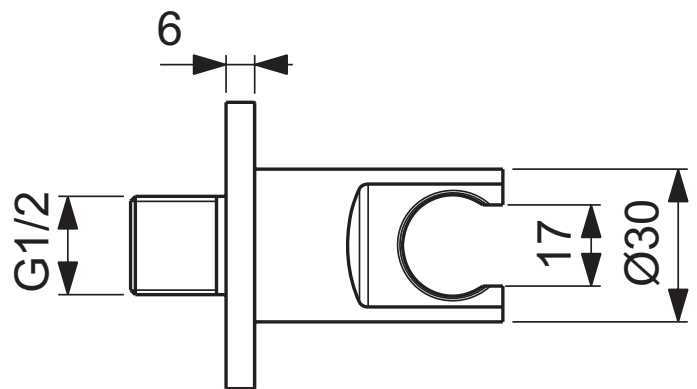

Ideal Standard

Duschezubehör

Idealrain Atelier

Artikel-Nr.: BC807A5

Brausehalter

Idealrain Atelier Brausehalter

Farbe: A5 - Magnetic Grey

Eigenschaften: .

Mehr Produktdetails:

Produkttyp:	Wandanschlussbogen
Montage:	Wandhängend
Gewicht (kg):	0,30
Material:	Messing
Höhe (mm):	60
Breite (mm):	60
Tiefe/Ausladung (mm):	58

Ideal Standard GmbH - Deutschland

Euskirchener Straße 80, 53121 Bonn, Deutschland - Tel: +49 (0)228 521 0