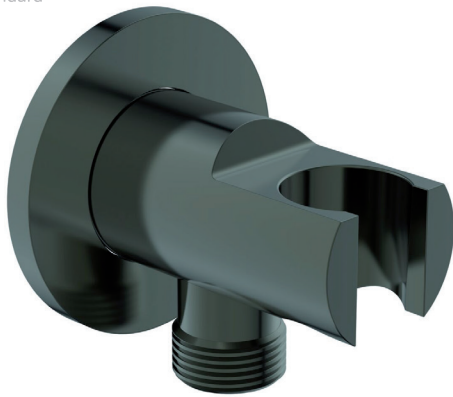

Ideal Standard

Duschezubehör

Idealrain Atelier

Artikel-Nr.: BC807A5

Brausehalter

Idealrain Atelier Brausehalter

Farbe: A5 - Magnetic Grey

Eigenschaften: .

Mehr Produktdetails:

Produkttyp:	Wandanschlussbogen
Montage:	Wandhängend
Gewicht (kg):	0,30
Material:	Messing
Höhe (mm):	60
Breite (mm):	60
Tiefe/Ausladung (mm):	58

Ideal Standard GmbH - Deutschland

Euskirchener Straße 80, 53121 Bonn, Deutschland - Tel: +49 (0)228 521 0