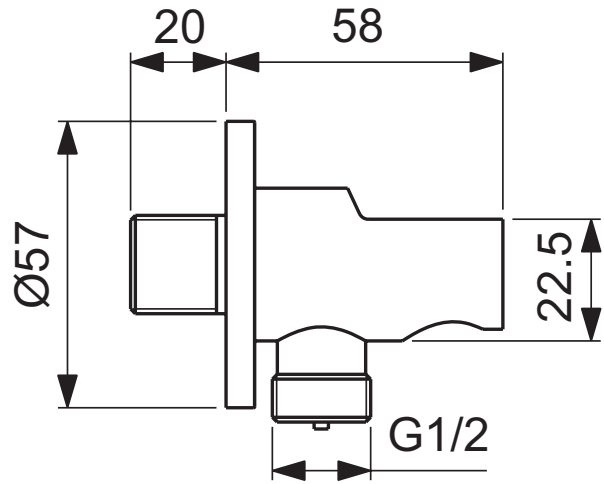

Ideal Standard

Duschezubehör

Idealrain Atelier

Artikel-Nr.: BC807A5

Brausehalter

Idealrain Atelier Brausehalter

Farbe: A5 - Magnetic Grey

Eigenschaften: .

Mehr Produktdetails:

Produkttyp:	Wandanschlussbogen
Montage:	Wandhängend
Gewicht (kg):	0,30
Material:	Messing
Höhe (mm):	60
Breite (mm):	60
Tiefe/Ausladung (mm):	58

Ideal Standard GmbH - Deutschland

Euskirchener Straße 80, 53121 Bonn, Deutschland - Tel: +49 (0)228 521 0