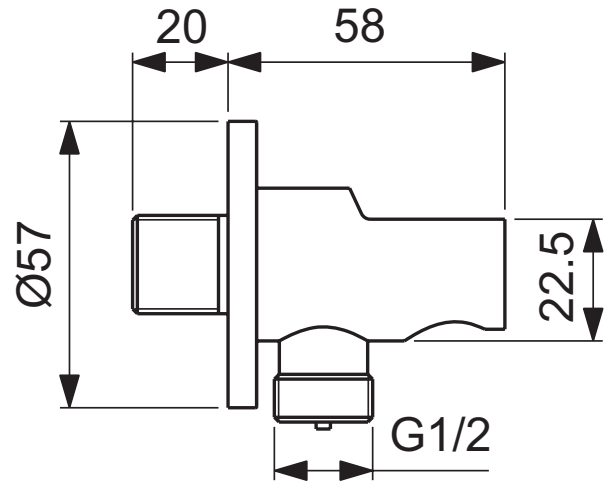

Ideal Standard

Duschezubehör

Idealrain Atelier

Artikel-Nr.: BC807GN

Brausehalter

Idealrain Atelier Brausehalter

Farbe: GN - Silver Storm

Eigenschaften: .

Mehr Produktdetails:

Produkttyp:	Wandanschlussbogen
Montage:	Wandhängend
Gewicht (kg):	0,30
Material:	Messing
Höhe (mm):	60
Breite (mm):	60
Tiefe/Ausladung (mm):	58