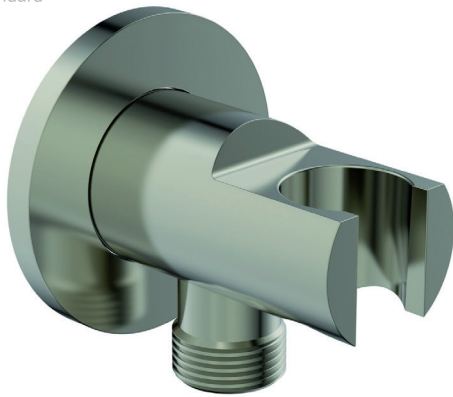

Ideal Standard

Duschezubehör

Idealrain Atelier

Artikel-Nr.: BC807GN

Brausehalter

Idealrain Atelier Brausehalter

Farbe: GN - Silver Storm

Eigenschaften: .

Mehr Produktdetails:

Produkttyp:	Wandanschlussbogen
Montage:	Wandhängend
Gewicht (kg):	0,30
Material:	Messing
Höhe (mm):	60
Breite (mm):	60
Tiefe/Ausladung (mm):	58