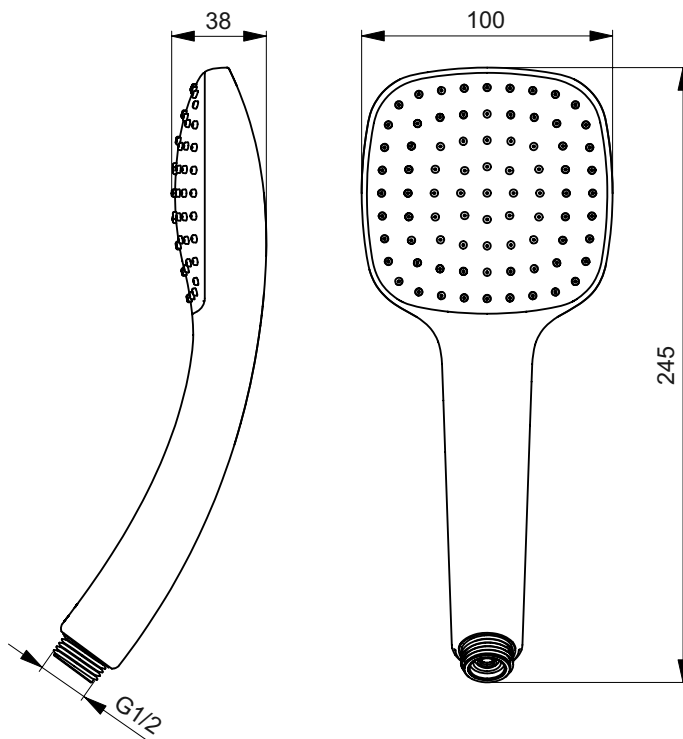

Ideal Standard

Dusche

Idealrain Cube

Artikel-Nr.: B0002AA

## Handbrause, quadratisch

Idealrain Cube Handbrause, quadratisch

Farbe: AA - Chrom

Eigenschaften: .EasyClean

### Mehr Produktdetails:

Type:	Handbrausen
Montage:	Brauseschlauch
Betriebsdruck (bar):	3
Durchfluß (L):	8
Gewicht (kg):	0,23
Material:	Kunststoff
Höhe (mm):	245
Breite (mm):	100
Form:	Quadratisch

Ideal Standard GmbH - Deutschland