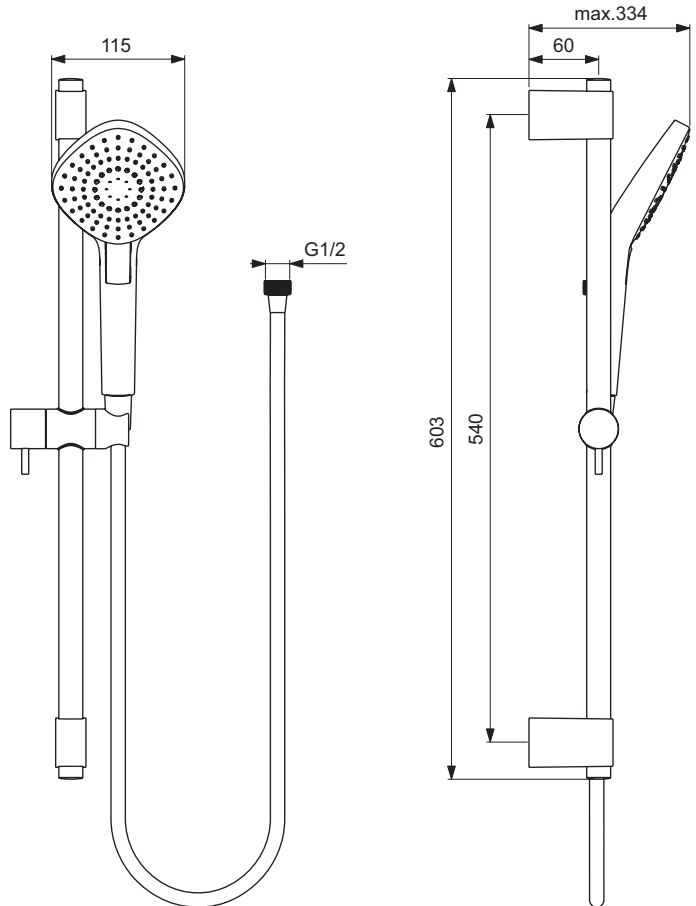

Ideal Standard

Dusche

Idealrain Evo

Artikel-Nr.: B2234AA

Brausekombination Aufputz

Idealrain Evo Brausekombination Aufputz

Farbe: AA - Chrom

Eigenschaften: .K

.N

.m

.R

.N

Mehr Produktdetails:

Produkttyp:	Brausekombination
Montage:	Wand, Aufputz
Stil:	Zeitgenössisch
Zulassungen:	Water Label
Betriebsdruck (bar):	3
Durchfluß (Liter):	8
Gewicht (kg):	1,30
Material:	Messing
Höhe (mm):	603
Breite (mm):	115
Tiefe/Ausladung (mm):	334
Verpackungsbestandteil:	Handbrause+Brause- schlauch+Brausestange