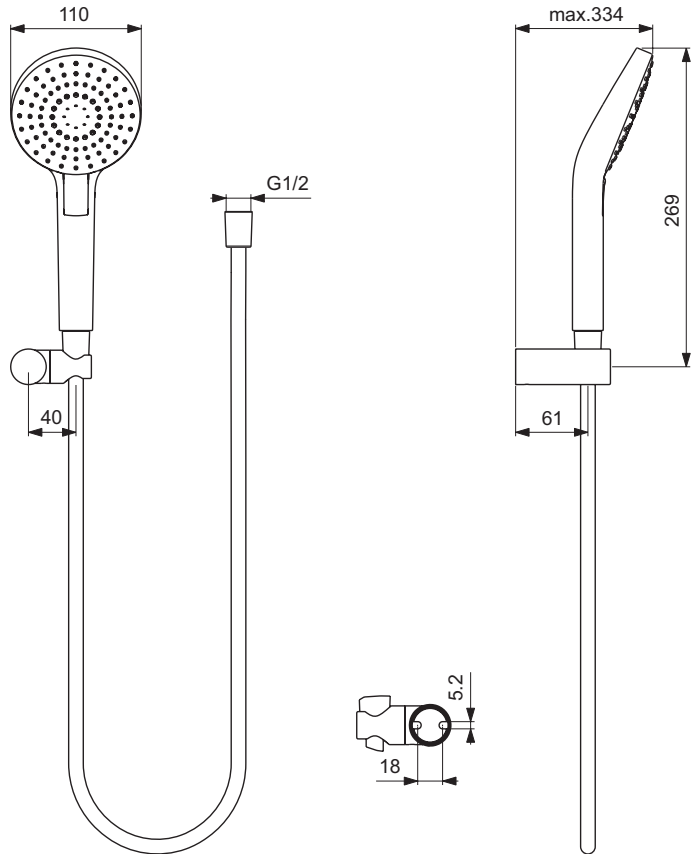

Ideal Standard

Dusche

Idealrain Evo

Artikel-Nr.: B2404AA

Handbrause-Set Aufputz

Idealrain Evo Handbrause-Set Aufputz

Farbe: AA - Chrom

Eigenschaften: .K

.m

.R

.N

Mehr Produktdetails:

Produkttyp:	Handbrause-Set
Montage:	Wand, Aufputz
Stil:	Zeitgenössisch
Zulassungen:	Water Label
Betriebsdruck (bar):	3
Durchfluß (Liter):	8
Gewicht (kg):	0,78
Material:	Kunststoff
Breite (mm):	110
Tiefe/Ausladung (mm):	334
Verpackungsbestandteil:	Handbrause+Halterung+Brause- schlauch
Form:	Rund