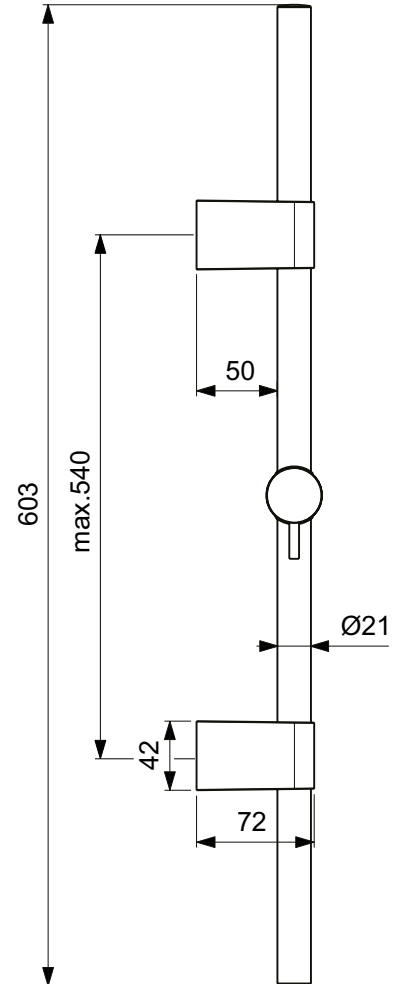

Ideal Standard

Idealrain Pro

Artikel-Nr.: B9848AA

Brausestange 600mm

Idealrain Pro Brausestange 600mm

Farbe: AA - Chrom

Eigenschaften: .Vandalismussicher

Mehr Produktdetails:

Gewicht (kg):	0,75
Material:	Messing
Höhe (mm):	605
Breite (mm):	600

Ideal Standard GmbH - Deutschland

Euskirchener Straße 80, 53121 Bonn, Deutschland - Tel: +49 (0)228 521 0

Email: idealstandard.de@idealstandard.com - Web: www.idealstandard.de