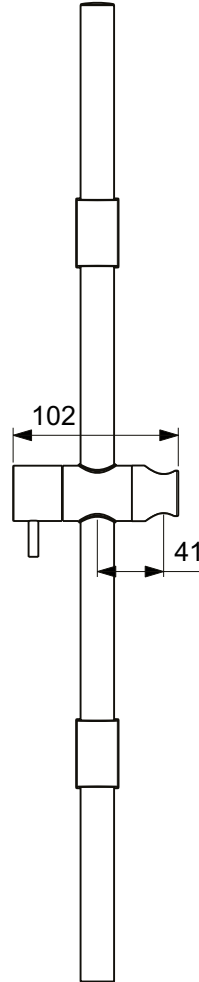

Ideal Standard

Idealrain Pro

Artikel-Nr.: B9848AA

Brausestange 600mm

Idealrain Pro Brausestange 600mm

Farbe: AA - Chrom

Eigenschaften: .Vandalismussicher

Mehr Produktdetails:

Gewicht (kg):	0,75
Material:	Messing
Höhe (mm):	605
Breite (mm):	600

Ideal Standard GmbH - Deutschland

Euskirchener Straße 80, 53121 Bonn, Deutschland - Tel: +49 (0)228 521 0

Email: idealstandard.de@idealstandard.com - Web: www.idealstandard.de