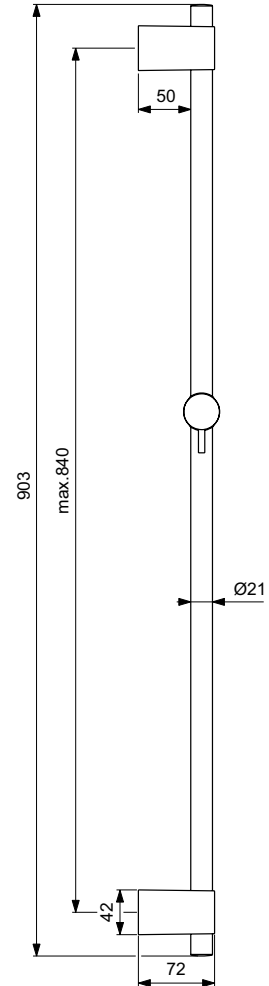

Ideal Standard

Idealrain Pro

Artikel-Nr.: B9849AA

## Brausestange 900mm

Idealrain Pro Brausestange 900mm

Farbe: AA - Chrom

Eigenschaften: .Vandalismussicher

Mehr Produktdetails:

Gewicht (kg):	0,90
Material:	Messing
Höhe (mm):	905
Breite (mm):	900

Ideal Standard GmbH - Deutschland