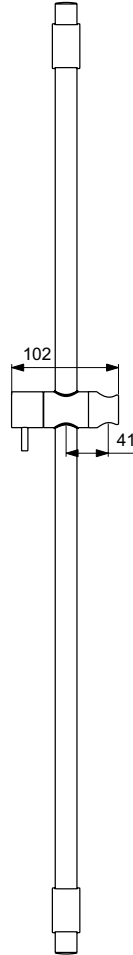

Ideal Standard

Idealrain Pro

Artikel-Nr.: B9849AA

## Brausestange 900mm

Idealrain Pro Brausestange 900mm

Farbe: AA - Chrom

Eigenschaften: .Vandalismussicher

Mehr Produktdetails:

Gewicht (kg):	0,90
Material:	Messing
Höhe (mm):	905
Breite (mm):	900

Ideal Standard GmbH - Deutschland