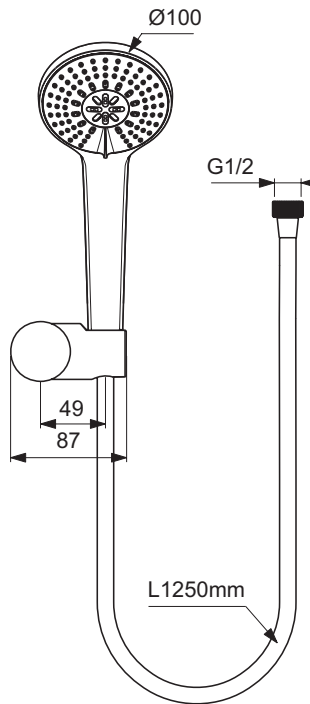

Ideal Standard

Dusche

Idealrain

Artikel-Nr.: B9452AA

Handbrause-Set Aufputz

Idealrain Handbrause-Set Aufputz

Farbe: AA - Chrom

Eigenschaften: .K

.m

.N

Mehr Produktdetails:

Produkttyp:	Handbrause-Set
Montage:	Wand, Aufputz
Betriebsdruck (bar):	3
Durchfluß (Liter):	8
Gewicht (kg):	0,61
Material:	Kunststoff
Breite (mm):	87
Tiefe/Ausladung (mm):	81
Verpackungsbestandteil:	Handbrause+Halterung+Brause- schlauch
Form:	Rund