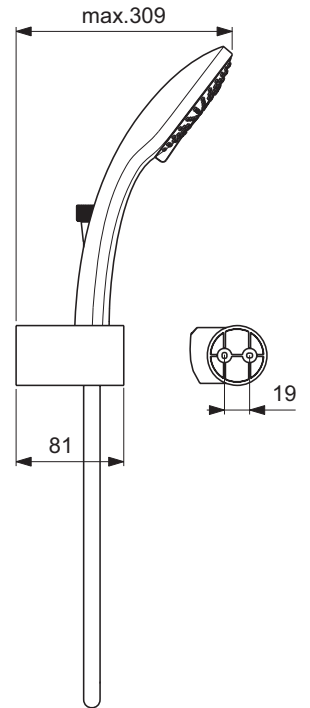

Ideal Standard

Dusche

Idealrain

Artikel-Nr.: B9452AA

Handbrause-Set Aufputz

Idealrain Handbrause-Set Aufputz

Farbe: AA - Chrom

Eigenschaften: .K

.m

.N

Mehr Produktdetails:

Produkttyp:	Handbrause-Set
Montage:	Wand, Aufputz
Betriebsdruck (bar):	3
Durchfluß (Liter):	8
Gewicht (kg):	0,61
Material:	Kunststoff
Breite (mm):	87
Tiefe/Ausladung (mm):	81
Verpackungsbestandteil:	Handbrause+Halterung+Brause- schlauch
Form:	Rund