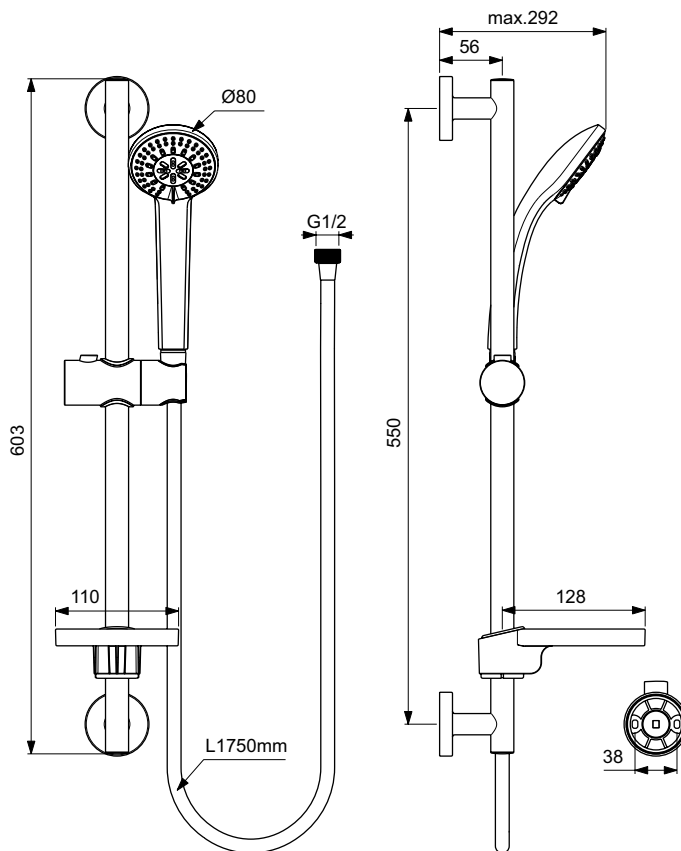

Ideal Standard

Idealrain

Artikel-Nr.: B9503AA

## Brausekombination Aufputz

Idealrain Brausekombination Aufputz

Farbe: AA - Chrom

Eigenschaften: .3- Strahlarten

Mehr Produktdetails:

Montage:	Wand, Aufputz
Betriebsdruck (bar):	3
Durchfluß (L):	8
Gewicht (kg):	1,11
Material:	Messing
Höhe (mm):	609
Tiefe/Ausladung (mm):	305
Verpackungsbestandteil:	Handbrause+Brause- schlauch+Brausestange