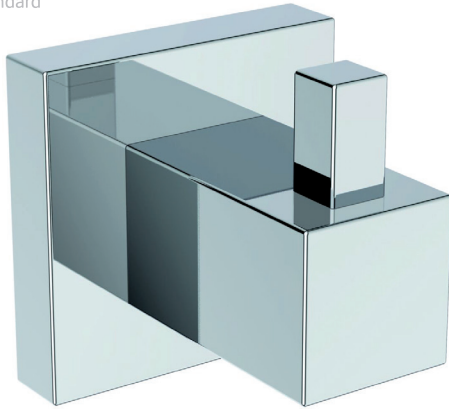

Ideal Standard

Accessories

IOM Cube

Artikel-Nr.: E2192AA

Handtuchhaken

IOM Cube Handtuchhaken

Farbe: AA - Chrom

Eigenschaften: .

Mehr Produktdetails:

Produkttyp:	Handtuchhaken
Montage:	Wandhängend
Gewicht (kg):	0,15
Material:	Messing
Höhe (mm):	45
Breite (mm):	45
Tiefe/Ausladung (mm):	48
Form:	Rechteckig

Ideal Standard GmbH - Deutschland