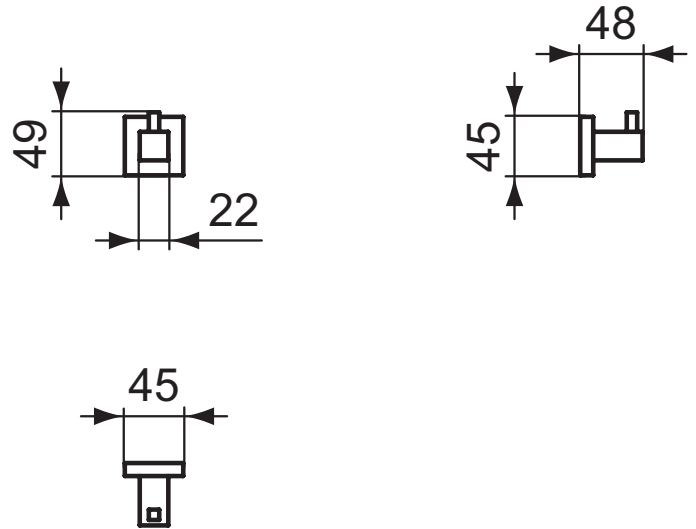

Ideal Standard

Accessories

IOM Cube

Artikel-Nr.: E2192AA

Handtuchhaken

IOM Cube Handtuchhaken

Farbe: AA - Chrom

Eigenschaften: .

Mehr Produktdetails:

Produkttyp:	Handtuchhaken
Montage:	Wandhängend
Gewicht (kg):	0,15
Material:	Messing
Höhe (mm):	45
Breite (mm):	45
Tiefe/Ausladung (mm):	48
Form:	Rechteckig

Ideal Standard GmbH - Deutschland