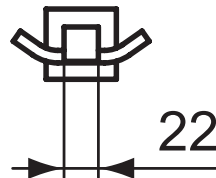

Ideal Standard

Accessories

IOM Cube

Artikel-Nr.: E2193AA

Handtuchhaken

IOM Cube Handtuchhaken

Farbe: AA - Chrom

Eigenschaften: .

Mehr Produktdetails:

Produkttyp:	Handtuchhaken
Montage:	Wandhängend
Gewicht (kg):	0,20
Material:	Messing
Höhe (mm):	45
Breite (mm):	82
Tiefe/Ausladung (mm):	66
Form:	Rechteckig