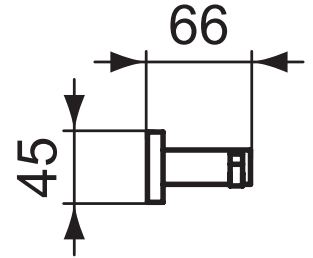

Ideal Standard

Accessories

IOM Cube

Artikel-Nr.: E2193AA

Handtuchhaken

IOM Cube Handtuchhaken

Farbe: AA - Chrom

Eigenschaften: .

Mehr Produktdetails:

Produkttyp:	Handtuchhaken
Montage:	Wandhängend
Gewicht (kg):	0,20
Material:	Messing
Höhe (mm):	45
Breite (mm):	82
Tiefe/Ausladung (mm):	66
Form:	Rechteckig