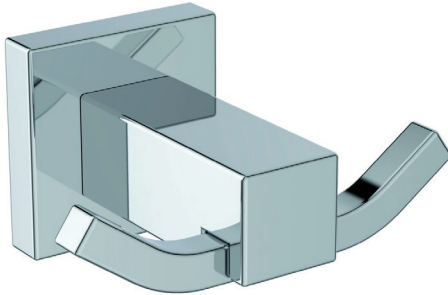

Ideal Standard

Accessories

IOM Cube

Artikel-Nr.: E2193AA

Handtuchhaken

IOM Cube Handtuchhaken

Farbe: AA - Chrom

Eigenschaften: .

Mehr Produktdetails:

Produkttyp:	Handtuchhaken
Montage:	Wandhängend
Gewicht (kg):	0,20
Material:	Messing
Höhe (mm):	45
Breite (mm):	82
Tiefe/Ausladung (mm):	66
Form:	Rechteckig