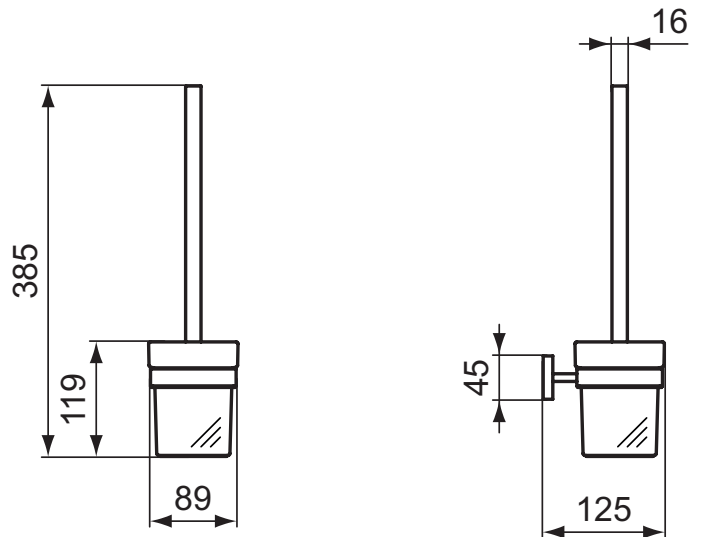

Ideal Standard

Accessories

IOM Cube

Artikel-Nr.: E2194AA

WC-Bürstengarnitur

IOM Cube WC-Bürstengarnitur

Farbe: AA - Chrom

Eigenschaften: .

Mehr Produktdetails:

Produkttyp:	WC-Bürstengarnitur
Montage:	Wandhängend
Gewicht (kg):	1,00
Material:	Materialmix
Höhe (mm):	350
Breite (mm):	892
Tiefe/Ausladung (mm):	126
Form:	Rechteckig