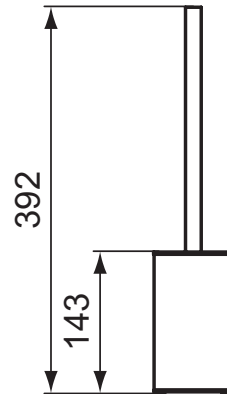

Ideal Standard

Accessories

IOM Cube