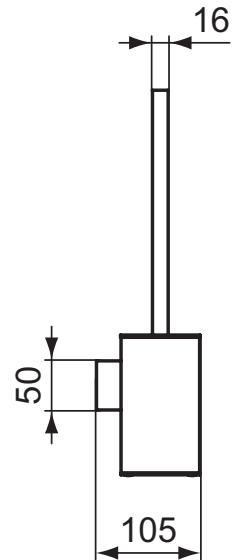

Ideal Standard

Accessories

IOM Cube