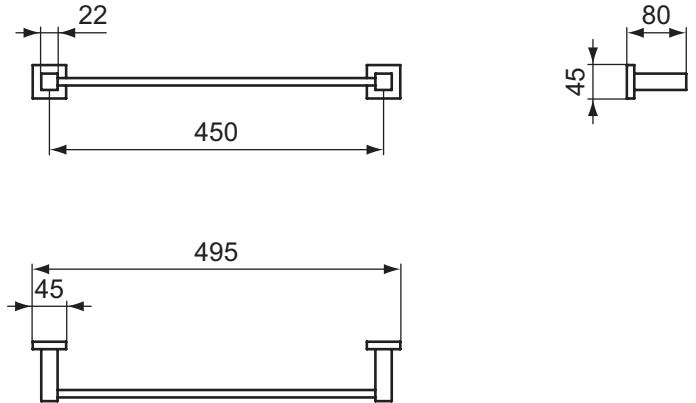

Ideal Standard

Accessories

IOM Cube

Artikel-Nr.: E2196AA

Handtuchhalter 495mm

IOM Cube Handtuchhalter 495mm

Farbe: AA - Chrom

Eigenschaften: .

Mehr Produktdetails:

Produkttyp:	Handtuchhalter
Montage:	Wandhängend
Gewicht (kg):	0,50
Material:	Messing
Höhe (mm):	45
Breite (mm):	495
Tiefe/Ausladung (mm):	80
Form:	Rechteckig

Ideal Standard GmbH - Deutschland