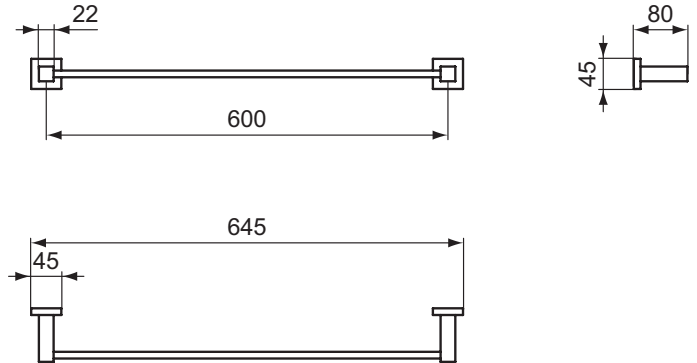

Ideal Standard

Accessories

IOM Cube

Artikel-Nr.: E2197AA

Handtuchhalter 645mm

IOM Cube Handtuchhalter 645mm

Farbe: AA - Chrom

Eigenschaften: .

Mehr Produktdetails:

Produkttyp:	Handtuchhalter
Montage:	Wandhängend
Gewicht (kg):	0,54
Material:	Messing
Höhe (mm):	45
Breite (mm):	645
Tiefe/Ausladung (mm):	80
Form:	Rechteckig

Ideal Standard GmbH - Deutschland