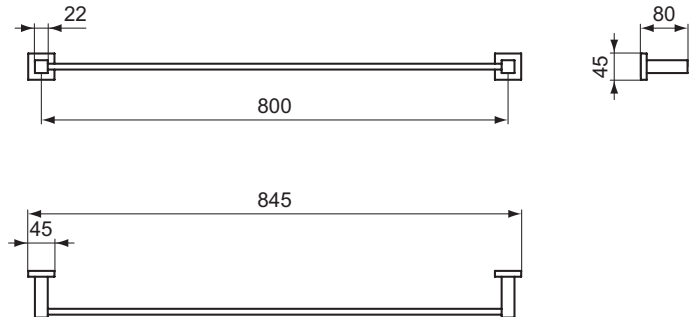

Ideal Standard

Accessories

IOM Cube

Artikel-Nr.: E2198AA

Handtuchhalter 845mm

IOM Cube Handtuchhalter 845mm

Farbe: AA - Chrom

Eigenschaften: .

Mehr Produktdetails:

Produkttyp:	Handtuchhalter
Montage:	Wandhängend
Gewicht (kg):	0,63
Material:	Messing
Höhe (mm):	45
Breite (mm):	845
Tiefe/Ausladung (mm):	80
Form:	Rechteckig

Ideal Standard GmbH - Deutschland