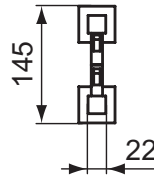

Accessories

IOM Cube