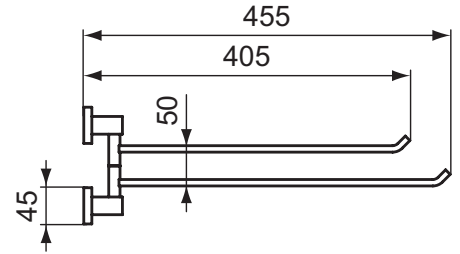

Ideal Standard

Accessories

IOM Cube