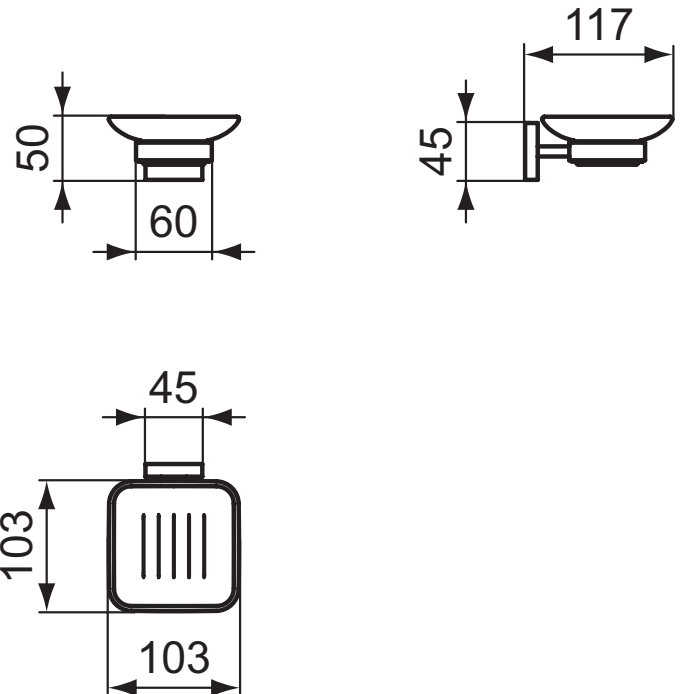

Ideal Standard

Accessories

IOM Cube

Artikel-Nr.: E2201AA

Seifenschale

IOM Cube Seifenschale

Farbe: AA - Chrom

Eigenschaften: .

Mehr Produktdetails:

Produkttyp:	Seifenschale
Montage:	Wandhängend
Gewicht (kg):	0,34
Material:	Messing
Höhe (mm):	50
Breite (mm):	103
Tiefe/Ausladung (mm):	117
Form:	Rechteckig