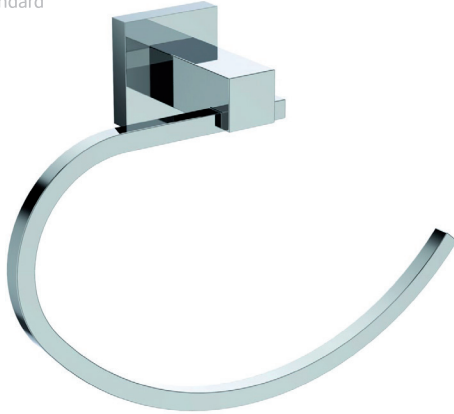

Ideal Standard

Accessories

IOM Cube

Artikel-Nr.: E2202AA

Handtuchring 217mm

IOM Cube Handtuchring 217mm

Farbe: AA - Chrom

Eigenschaften: .

Mehr Produktdetails:

Produkttyp:	Handtuchring
Montage:	Wandhängend
Gewicht (kg):	0,34
Material:	Messing
Höhe (mm):	155
Breite (mm):	217
Tiefe/Ausladung (mm):	66
Form:	Rechteckig