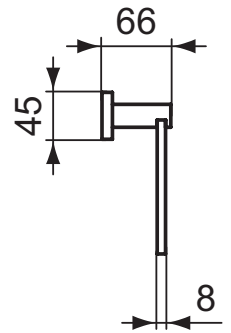

Ideal Standard

Accessories

IOM Cube

Artikel-Nr.: E2202AA

Handtuchring 217mm

IOM Cube Handtuchring 217mm

Farbe: AA - Chrom

Eigenschaften: .

Mehr Produktdetails:

Produkttyp:	Handtuchring
Montage:	Wandhängend
Gewicht (kg):	0,34
Material:	Messing
Höhe (mm):	155
Breite (mm):	217
Tiefe/Ausladung (mm):	66
Form:	Rechteckig