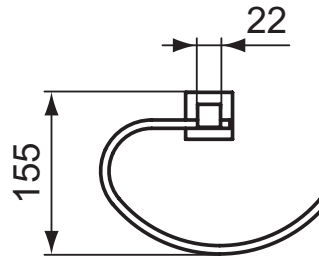

Ideal Standard

Accessories

IOM Cube

Artikel-Nr.: E2202AA

Handtuchring 217mm

IOM Cube Handtuchring 217mm

Farbe: AA - Chrom

Eigenschaften: .

Mehr Produktdetails:

Produkttyp:	Handtuchring
Montage:	Wandhängend
Gewicht (kg):	0,34
Material:	Messing
Höhe (mm):	155
Breite (mm):	217
Tiefe/Ausladung (mm):	66
Form:	Rechteckig