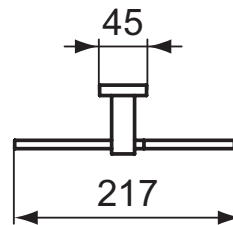

Ideal Standard

Accessories

IOM Cube

Artikel-Nr.: E2202AA

Handtuchring 217mm

IOM Cube Handtuchring 217mm

Farbe: AA - Chrom

Eigenschaften: .

Mehr Produktdetails:

Produkttyp:	Handtuchring
Montage:	Wandhängend
Gewicht (kg):	0,34
Material:	Messing
Höhe (mm):	155
Breite (mm):	217
Tiefe/Ausladung (mm):	66
Form:	Rechteckig