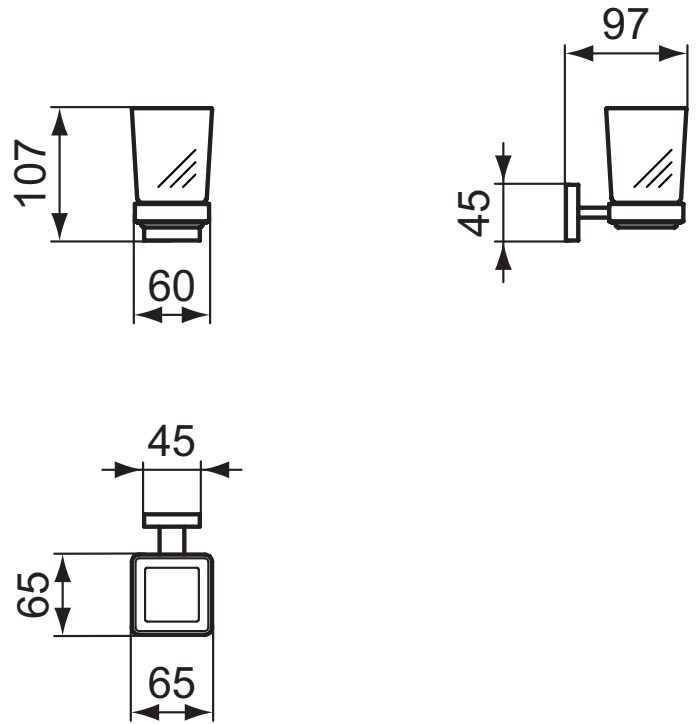

Ideal Standard

Accessories

IOM Cube

Artikel-Nr.: E2204AA

Einzel-Mundglas

IOM Cube Einzel-Mundglas

Farbe: AA - Chrom

Eigenschaften: .

Mehr Produktdetails:

Produkttyp:	Zahnputzbecher
Montage:	Wandhängend
Gewicht (kg):	0,37
Material:	Materialmix
Höhe (mm):	107
Breite (mm):	64
Tiefe/Ausladung (mm):	97
Form:	Eckig