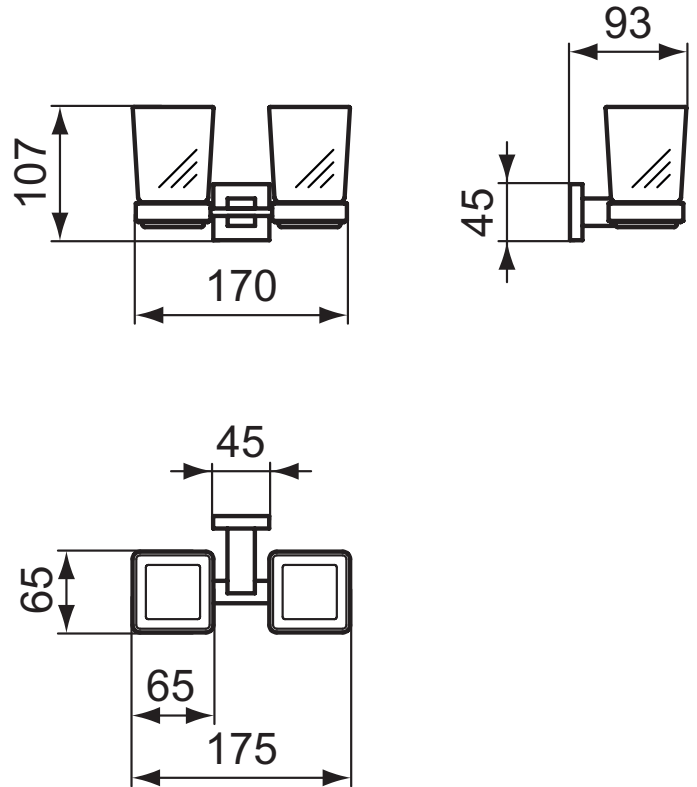

Ideal Standard

Accessories

IOM Cube

Artikel-Nr.: E2205AA

Doppel-Mundglas

IOM Cube Doppel-Mundglas

Farbe: AA - Chrom

Eigenschaften: .

Mehr Produktdetails:

Produkttyp:	Zahnputzbecher
Montage:	Wandhängend
Gewicht (kg):	0,72
Material:	Materialmix
Höhe (mm):	107
Breite (mm):	173
Tiefe/Ausladung (mm):	93
Form:	Eckig