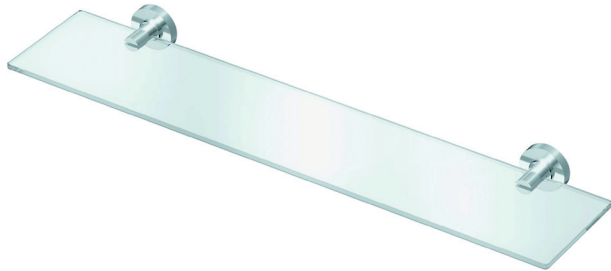

Ideal Standard

## Accessories

IOM

Artikel-Nr.: A9125AA

## Ablage

IOM Ablage

Farbe: AA - Chrom

Eigenschaften: .

### Mehr Produktdetails:

Produkttyp:	Ablage
Stil:	Zeitgenössisch
Gewicht (kg):	1,46
Material:	Glas
Höhe (mm):	48
Breite (mm):	600
Tiefe/Ausladung (mm):	138