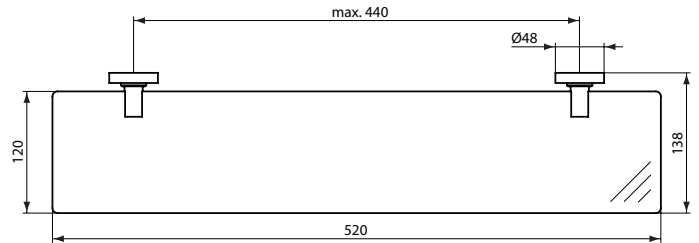

Ideal Standard

Accessories

IOM

Artikel-Nr.: A9125AA

Ablage

IOM Ablage

Farbe: AA - Chrom

Eigenschaften: .

Mehr Produktdetails:

Produkttyp:	Ablage
Stil:	Zeitgenössisch
Gewicht (kg):	1,46
Material:	Glas
Höhe (mm):	48
Breite (mm):	600
Tiefe/Ausladung (mm):	138