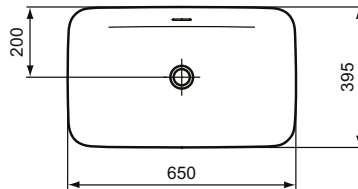

Ideal Standard

Ipalys

Artikel-Nr.: **E188701**

Schale 650mm

Ipalys Schale 650mm, ohne Hahnloch, mit Überlaufloch (geschlitzt)

Farbe: 01 - Weiß (Alpin)

Technologie: Diamatec

Eigenschaften: .Diamatec

Mehr Produktdetails:

Montage:	Aufgesetzt
Zulassungen:	DIN EN 14688 CL 00, DIN EN 31
Hahnlöcher:	0
Gewicht (kg):	10,50
Material:	Diamatec
Designer:	Robin Levien
Höhe (mm):	145
Breite (mm):	650
Tiefe/Ausladung (mm):	400
Form:	Rechteckig