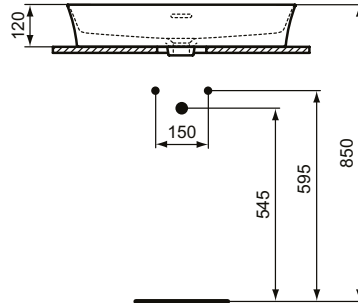

Ideal Standard

Ipalys

Artikel-Nr.: **E188701**

Schale 650mm

Ipalys Schale 650mm, ohne Hahnloch, mit Überlaufloch (geschlitzt)

Farbe: 01 - Weiß (Alpin)

Technologie: Diamatec

Eigenschaften: .Diamatec

Mehr Produktdetails:

Montage:	Aufgesetzt
Zulassungen:	DIN EN 14688 CL 00, DIN EN 31
Hahnlöcher:	0
Gewicht (kg):	10,50
Material:	Diamatec
Designer:	Robin Levien
Höhe (mm):	145
Breite (mm):	650
Tiefe/Ausladung (mm):	400
Form:	Rechteckig