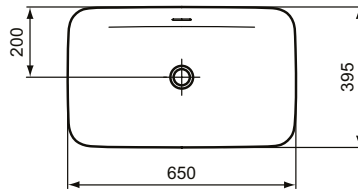

Ideal Standard

Ipalys

Artikel-Nr.: **E1887V2**

Schale 650mm

Ipalys Schale 650mm, ohne Hahnloch, mit Überlaufloch (geschlitzt)

Farbe: V2 - Schwarz glänzend

Technologie: Diamatec

Eigenschaften: .Diamatec

Mehr Produktdetails:

Montage:	Aufgesetzt
Zulassungen:	DIN EN 14688 CL 00, DIN EN 31
Hahnlöcher:	0
Gewicht (kg):	10,50
Material:	Diamatec
Designer:	Robin Levien
Höhe (mm):	145
Breite (mm):	650
Tiefe/Ausladung (mm):	400
Form:	Rechteckig