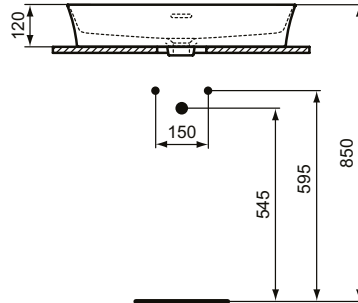

Ideal Standard

Ipalys

Artikel-Nr.: **E1887V2**

Schale 650mm

Ipalys Schale 650mm, ohne Hahnloch, mit Überlaufloch (geschlitzt)

Farbe: V2 - Schwarz glänzend

Technologie: Diamatec

Eigenschaften: .Diamatec

Mehr Produktdetails:

Montage:	Aufgesetzt
Zulassungen:	DIN EN 14688 CL 00, DIN EN 31
Hahnlöcher:	0
Gewicht (kg):	10,50
Material:	Diamatec
Designer:	Robin Levien
Höhe (mm):	145
Breite (mm):	650
Tiefe/Ausladung (mm):	400
Form:	Rechteckig