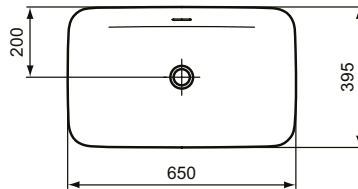

Ideal Standard

Ipalys

Artikel-Nr.: **E1887V5**

Schale 650mm

Ipalys Schale 650mm, ohne Hahnloch, mit Überlaufloch (geschlitzt)

Farbe: V5 - Schiefergrau

Technologie: Diamatec

Eigenschaften: .Diamatec

Mehr Produktdetails:

Montage:	Aufgesetzt
Zulassungen:	DIN EN 14688 CL 00, DIN EN 31
Hahnlöcher:	0
Gewicht (kg):	10,50
Material:	Diamatec
Designer:	Robin Levien
Höhe (mm):	145
Breite (mm):	650
Tiefe/Ausladung (mm):	400
Form:	Rechteckig