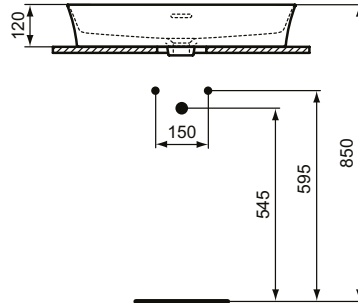

Ideal Standard

Ipalys

Artikel-Nr.: **E1887V5**

Schale 650mm

Ipalys Schale 650mm, ohne Hahnloch, mit Überlaufloch (geschlitzt)

Farbe: V5 - Schiefergrau

Technologie: Diamatec

Eigenschaften: .Diamatec

Mehr Produktdetails:

Montage:	Aufgesetzt
Zulassungen:	DIN EN 14688 CL 00, DIN EN 31
Hahnlöcher:	0
Gewicht (kg):	10,50
Material:	Diamatec
Designer:	Robin Levien
Höhe (mm):	145
Breite (mm):	650
Tiefe/Ausladung (mm):	400
Form:	Rechteckig