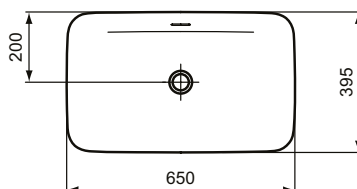

Ideal Standard

Ipalys

Artikel-Nr.: **E1887V6**

Schale 650mm

Ipalys Schale 650mm, ohne Hahnloch, mit Überlaufloch (geschlitzt)

Farbe: V6 - Granatapfel

Technologie: Diamatec

Eigenschaften: .Diamatec

Mehr Produktdetails:

Montage:	Aufgesetzt
Zulassungen:	DIN EN 14688 CL 00, DIN EN 31
Hahnlöcher:	0
Gewicht (kg):	10,50
Material:	Diamatec
Designer:	Robin Levien
Höhe (mm):	145
Breite (mm):	650
Tiefe/Ausladung (mm):	400
Form:	Rechteckig