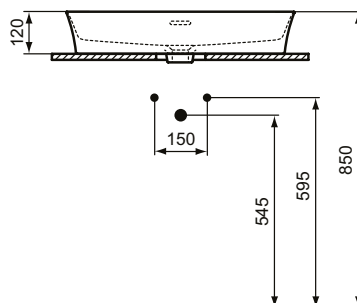

Ideal Standard

Ipalys

Artikel-Nr.: **E1887V6**

Schale 650mm

Ipalys Schale 650mm, ohne Hahnloch, mit Überlaufloch (geschlitzt)

Farbe: V6 - Granatapfel

Technologie: Diamatec

Eigenschaften: .Diamatec

Mehr Produktdetails:

Montage:	Aufgesetzt
Zulassungen:	DIN EN 14688 CL 00, DIN EN 31
Hahnlöcher:	0
Gewicht (kg):	10,50
Material:	Diamatec
Designer:	Robin Levien
Höhe (mm):	145
Breite (mm):	650
Tiefe/Ausladung (mm):	400
Form:	Rechteckig