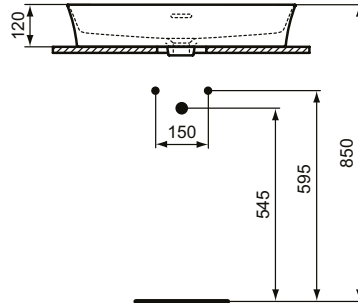

Ideal Standard

Ipalyss

Artikel-Nr.: **E1887X8**

Schale 650mm

Ipalyss Schale 650mm, ohne Hahnloch, mit Überlaufloch (geschlitzt)

Farbe: X8 - Puderblau

Technologie: Diamatec

Eigenschaften: .Diamatec

Mehr Produktdetails:

Montage:	Aufgesetzt
Zulassungen:	DIN EN 14688 CL 00, DIN EN 31
Hahnlöcher:	0
Gewicht (kg):	10,50
Material:	Diamatec
Designer:	Robin Levien
Höhe (mm):	145
Breite (mm):	650
Tiefe/Ausladung (mm):	400
Form:	Rechteckig