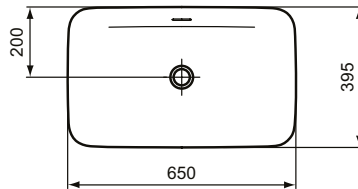

Ideal Standard

Ipalyss

Artikel-Nr.: **E1887X8**

Schale 650mm

Ipalyss Schale 650mm, ohne Hahnloch, mit Überlaufloch (geschlitzt)

Farbe: X8 - Puderblau

Technologie: Diamatec

Eigenschaften: .Diamatec

Mehr Produktdetails:

Montage:	Aufgesetzt
Zulassungen:	DIN EN 14688 CL 00, DIN EN 31
Hahnlöcher:	0
Gewicht (kg):	10,50
Material:	Diamatec
Designer:	Robin Levien
Höhe (mm):	145
Breite (mm):	650
Tiefe/Ausladung (mm):	400
Form:	Rechteckig