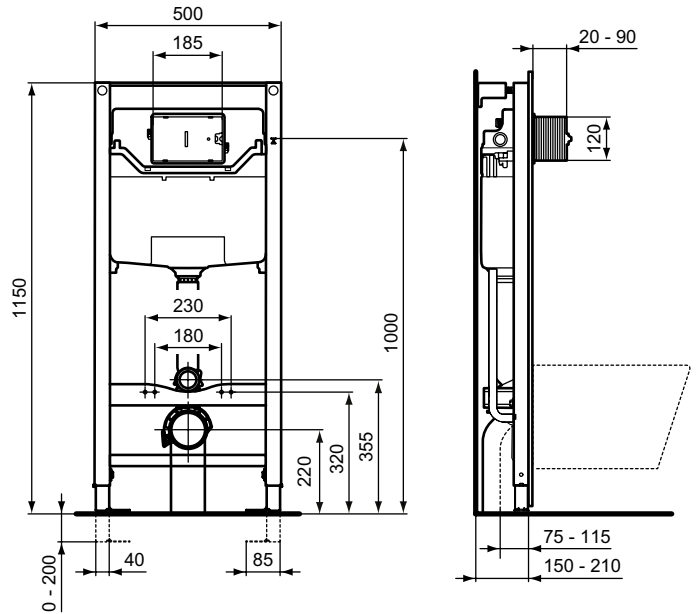

Ideal Standard

ProSys

Artikel-Nr.: R009467

Vorwandelement WC, 120M

ProSys Vorwandelement WC, 120M

Farbe: 67 - Neutral

Eigenschaften: .2-Mengen Spültechnik
.Mechanische Betätigung
.Pneumatische Betätigung
.Kapazitiv-elektronische Betätigung

Mehr Produktdetails:

Montage:	Ständer- oder Vorwandmontage (Trockenbau)
Gewicht (kg):	12,20
Material:	Stahl
Höhe (mm):	1350
Breite (mm):	500
Tiefe/Ausladung (mm):	260
Spülmenge (L):	2
2. Spülmenge (L):	7