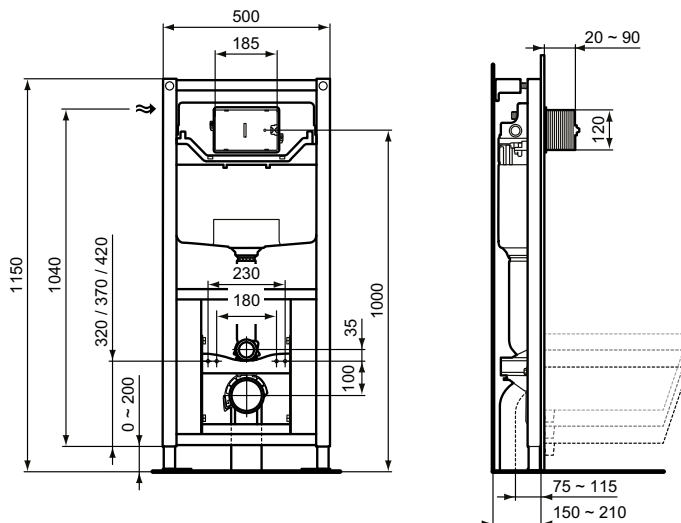

Ideal Standard

ProSys

Artikel-Nr.: R009567

Vorwandelement WC, 120M

ProSys Vorwandelement WC, 120M

Farbe: 67 - Neutral

Eigenschaften: .2-Mengen Spültechnik
.Mechanische Betätigung
.Pneumatische Betätigung
.Kapazitiv-elektronische Betätigung

Mehr Produktdetails:

Montage: Ständer- oder Vorwandmontage
(Trockenbau)

Gewicht (kg): 14,89

Material: Stahl

Höhe (mm): 1350

Breite (mm): 500

Tiefe/Ausladung (mm): 260

Spülmenge (L): 2