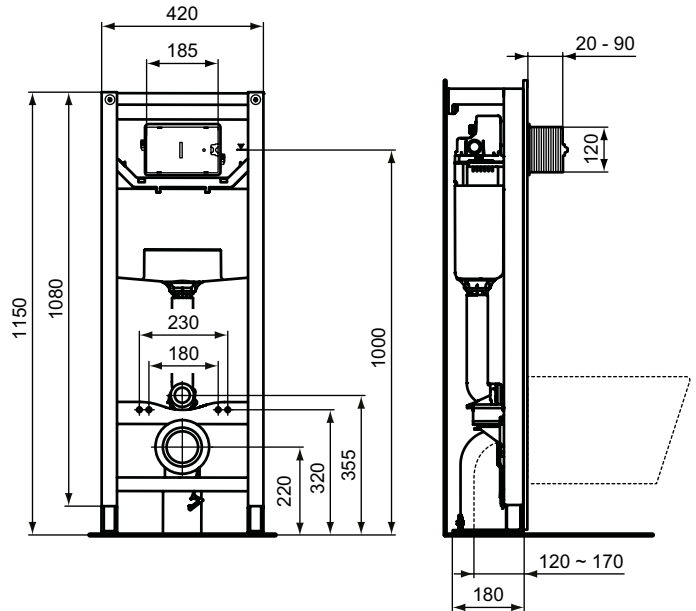

Ideal Standard

ProSys

Artikel-Nr.: R015467

Vorwandelement WC, 120M

ProSys Vorwandelement WC, 120M

Farbe: 67 - Neutral

Eigenschaften: .2-Mengen Spültechnik
.Mechanische Betätigung

Mehr Produktdetails:

Montage: Ständer- oder Vorwandmontage
(Trockenbau)

Gewicht (kg): 15,65

Material: Stahl

Höhe (mm): 1150

Breite (mm): 420

Tiefe/Ausladung (mm): 260

Spülmenge (L): 2

2. Spülmenge (L): 7