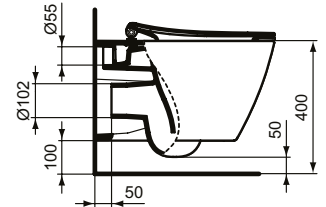

Ideal Standard

WC

Strada II

Artikel-Nr.: T2997MA

Wandtiefspül-WC mit AquaBlade Technologie

Strada II Wandtiefspül-WC mit AquaBlade Technologie

Farbe: MA - Weiß (Alpin) mit Ideal Plus

Technologie: Aquablade

Eigenschaften: .Spültechnologie AquaBlade

.Unsichtbare Befestigung

.IdealPlus-Beschichtung

.4,5 Liter

Mehr Produktdetails:

Montage:	Wandhängend
Zulassungen:	DIN EN 997 CL1 5A/6A + CL2, DIN EN 33
Gewicht (kg):	25,00
Material:	Sanitär-Keramik
Designer:	Robin Levien
Höhe (mm):	350
Breite (mm):	360
Tiefe/Ausladung (mm):	540
Form:	Rund
Spülmenge (L):	4,5
2. Spülmenge (L):	6

Ideal Standard GmbH - Deutschland

Euskirchener Straße 80, 53121 Bonn, Deutschland - Tel: +49 (0)228 521 0

Email: idealstandard.de@idealstandard.com - Web: www.idealstandard.de