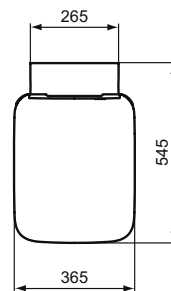

Ideal Standard

WC

Strada II

Artikel-Nr.: T2997MA

Wandtiefspül-WC mit AquaBlade Technologie

Strada II Wandtiefspül-WC mit AquaBlade Technologie

Farbe: MA - Weiß (Alpin) mit Ideal Plus

Technologie: Aquablade

Eigenschaften: .Spültechnologie AquaBlade

.Unsichtbare Befestigung

.IdealPlus-Beschichtung

.4,5 Liter

Mehr Produktdetails:

Montage:	Wandhängend
Zulassungen:	DIN EN 997 CL1 5A/6A + CL2, DIN EN 33
Gewicht (kg):	25,00
Material:	Sanitär-Keramik
Designer:	Robin Levien
Höhe (mm):	350
Breite (mm):	360
Tiefe/Ausladung (mm):	540
Form:	Rund
Spülmenge (L):	4,5
2. Spülmenge (L):	6

Ideal Standard GmbH - Deutschland

Euskirchener Straße 80, 53121 Bonn, Deutschland - Tel: +49 (0)228 521 0

Email: idealstandard.de@idealstandard.com - Web: www.idealstandard.de