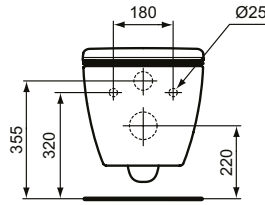

Ideal Standard

WC

Strada II

Artikel-Nr.: T2997MA

Wandtiefspül-WC mit AquaBlade Technologie

Strada II Wandtiefspül-WC mit AquaBlade Technologie

Farbe: MA - Weiß (Alpin) mit Ideal Plus

Technologie: Aquablade

Eigenschaften: .Spültechnologie AquaBlade

.Unsichtbare Befestigung

.IdealPlus-Beschichtung

.4,5 Liter

Mehr Produktdetails:

Montage:	Wandhängend
Zulassungen:	DIN EN 997 CL1 5A/6A + CL2, DIN EN 33
Gewicht (kg):	25,00
Material:	Sanitär-Keramik
Designer:	Robin Levien
Höhe (mm):	350
Breite (mm):	360
Tiefe/Ausladung (mm):	540
Form:	Rund
Spülmenge (L):	4,5
2. Spülmenge (L):	6

Ideal Standard GmbH - Deutschland

Euskirchener Straße 80, 53121 Bonn, Deutschland - Tel: +49 (0)228 521 0

Email: idealstandard.de@idealstandard.com - Web: www.idealstandard.de