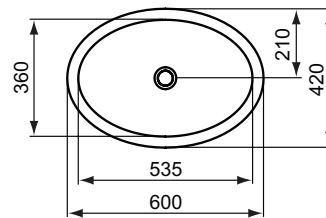

Ideal Standard

Becken

Strada O

Artikel-Nr.: K078401

Schale 600mm

Strada O Schale 600mm, ohne Hahnloch, ohne Überlauf

Farbe: 01 - Weiß (Alpin)

Eigenschaften: .

Mehr Produktdetails:

Produkttyp:	Aufsatzwaschtisch / Schale
Montage:	Aufgesetzt
Zulassungen:	DIN EN 14688 CL 20; DIN EN 31
Hahnlöcher:	0
Gewicht (kg):	13,00
Material:	Sanitär-Keramik
Höhe (mm):	160
Breite (mm):	600
Tiefe/Ausladung (mm):	420
Form:	Oval