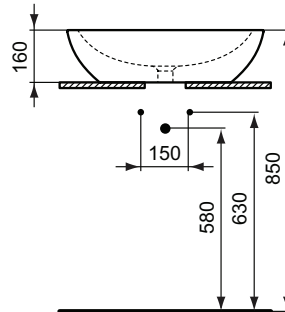

Ideal Standard

Becken

Strada O

Artikel-Nr.: K078401

Schale 600mm

Strada O Schale 600mm, ohne Hahnloch, ohne Überlauf

Farbe: 01 - Weiß (Alpin)

Eigenschaften: .

Mehr Produktdetails:

Produkttyp:	Aufsatzwaschtisch / Schale
Montage:	Aufgesetzt
Zulassungen:	DIN EN 14688 CL 20; DIN EN 31
Hahnlöcher:	0
Gewicht (kg):	13,00
Material:	Sanitär-Keramik
Höhe (mm):	160
Breite (mm):	600
Tiefe/Ausladung (mm):	420
Form:	Oval