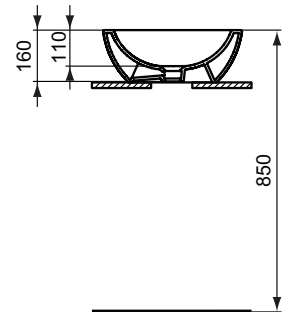

Ideal Standard

Becken

Strada O

Artikel-Nr.: K078401

Schale 600mm

Strada O Schale 600mm, ohne Hahnloch, ohne Überlauf

Farbe: 01 - Weiß (Alpin)

Eigenschaften: .

Mehr Produktdetails:

Produkttyp:	Aufsatzwaschtisch / Schale
Montage:	Aufgesetzt
Zulassungen:	DIN EN 14688 CL 20; DIN EN 31
Hahnlöcher:	0
Gewicht (kg):	13,00
Material:	Sanitär-Keramik
Höhe (mm):	160
Breite (mm):	600
Tiefe/Ausladung (mm):	420
Form:	Oval