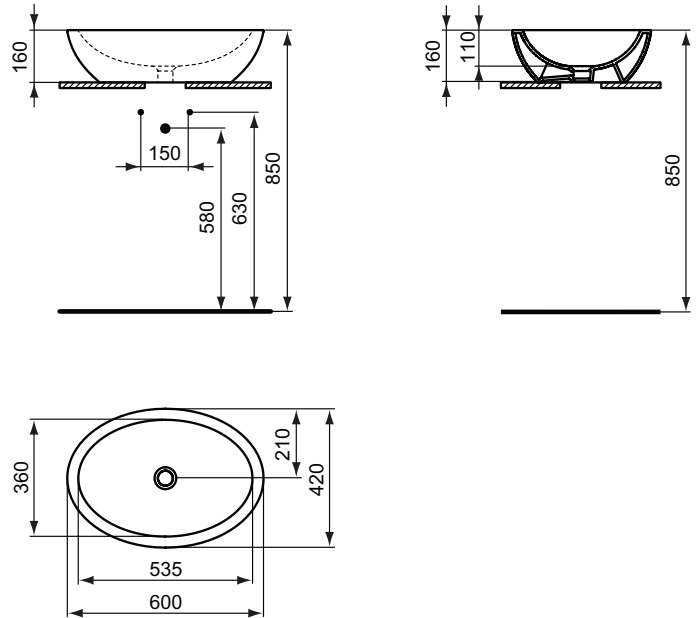

Ideal Standard

Becken

Strada O

Artikel-Nr.: K0784MA

Schale 600mm

Strada O Schale 600mm, ohne Hahnloch, ohne Überlauf

Farbe: MA - Weiß (Alpin) mit Ideal Plus

Eigenschaften: .a

Mehr Produktdetails:

Produkttyp:	Aufsatzwaschtisch / Schale
Montage:	Aufgesetzt
Zulassungen:	DIN EN 14688 CL 20; DIN EN 31
Hahnlöcher:	0
Gewicht (kg):	13,00
Material:	Sanitär-Keramik
Höhe (mm):	160
Breite (mm):	600
Tiefe/Ausladung (mm):	420
Form:	Oval