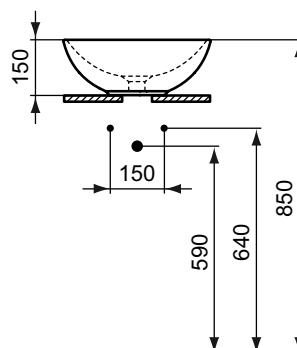

Becken

Strada O

Artikel-Nr.: K0795MA

Schale 410mm

Strada O Schale 410mm, ohne Hahnloch, ohne Überlauf

Farbe: MA - Weiß (Alpin) mit Ideal Plus

Eigenschaften: .a

Mehr Produktdetails:

Produkttyp:	Aufsatzwaschtisch / Schale
Montage:	Aufgesetzt
Zulassungen:	DIN EN 14688 CL 00; DIN EN 31
Hahnlöcher:	0
Gewicht (kg):	8,20
Material:	Sanitär-Keramik
Höhe (mm):	150
Breite (mm):	410
Tiefe/Ausladung (mm):	410
Form:	Rund