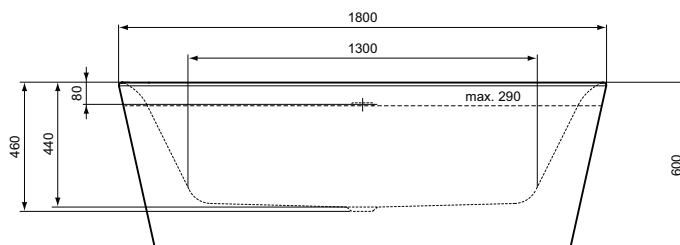

Wanne

Tonic II

Artikel-Nr.: **K8725V1**

Rechteck-Badewanne 1800x800mm, freistehend

Tonic II Rechteck-Badewanne 1800x800mm, freistehend

Farbe: V1 - Seidenweiß

Eigenschaften: .

Mehr Produktdetails:

Produkttyp:	Freistehende Badewanne
Zulassungen:	DIN EN 198; DIN EN 14516; DIN EN 232
Hahnlöcher:	0
Gewicht (kg):	54,00
Material:	Sanitär-Acryl
Höhe (mm):	600
Breite (mm):	800
Länge (mm):	1800
Verpackungsbestandteil:	Badewanne+Ablaufgarnitur
Form:	Rechteckig
Füllmenge (Liter):	290