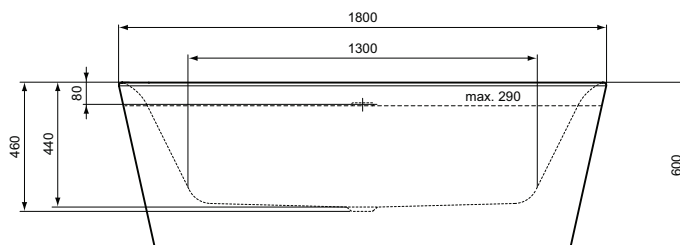

Wanne

Tonic II

Artikel-Nr.: K8725V3

Rechteck-Badewanne 1800x800mm, freistehend

Tonic II Rechteck-Badewanne 1800x800mm, freistehend

Farbe: V3 - Schwarz

Eigenschaften: .

Mehr Produktdetails:

Produkttyp:	Freistehende Badewanne
Zulassungen:	DIN EN 198; DIN EN 14516; DIN EN 232
Hahnlöcher:	0
Gewicht (kg):	54,00
Material:	Sanitär-Acryl
Höhe (mm):	600
Breite (mm):	800
Länge (mm):	1800
Verpackungsbestandteil:	Badewanne+Ablaufgarnitur
Form:	Rechteckig
Füllmenge (Liter):	290