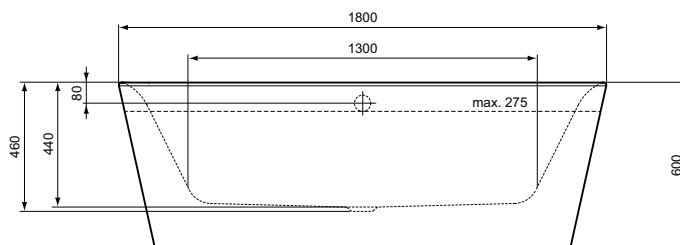

Wanne

Tonic II

Artikel-Nr.: **K8726V1**

Rechteck-Badewanne 1800x800mm, freistehend

Tonic II Rechteck-Badewanne 1800x800mm, freistehend

Farbe: V1 - Seidenweiß

Eigenschaften: .

Mehr Produktdetails:

Produkttyp:	Freistehende Badewanne
Zulassungen:	DIN EN 198; DIN EN 14516; DIN EN 232
Hahnlöcher:	0
Gewicht (kg):	54,00
Material:	Sanitär-Acryl
Höhe (mm):	600
Breite (mm):	800
Länge (mm):	1800
Verpackungsbestandteil:	Badewanne+Ablaufgarnitur+- Füller
Form:	Rechteckig
Füllmenge (Liter):	290