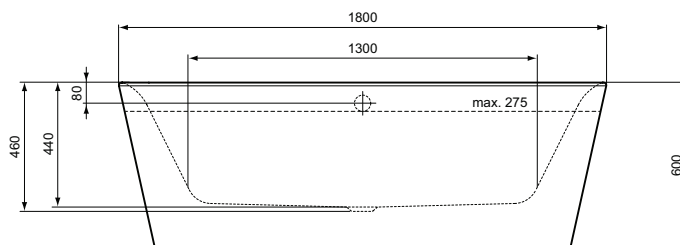

Wanne

Tonic II

Artikel-Nr.: K8726V3

Rechteck-Badewanne 1800x800mm, freistehend

Tonic II Rechteck-Badewanne 1800x800mm, freistehend

Farbe: V3 - Schwarz

Eigenschaften: .

Mehr Produktdetails:

Produkttyp:	Freistehende Badewanne
Zulassungen:	DIN EN 198; DIN EN 14516; DIN EN 232
Hahnlöcher:	0
Gewicht (kg):	54,00
Material:	Sanitär-Acryl
Höhe (mm):	600
Breite (mm):	800
Länge (mm):	1800
Verpackungsbestandteil:	Badewanne+Ablaufgarnitur+-Füller
Form:	Rechteckig
Füllmenge (Liter):	290