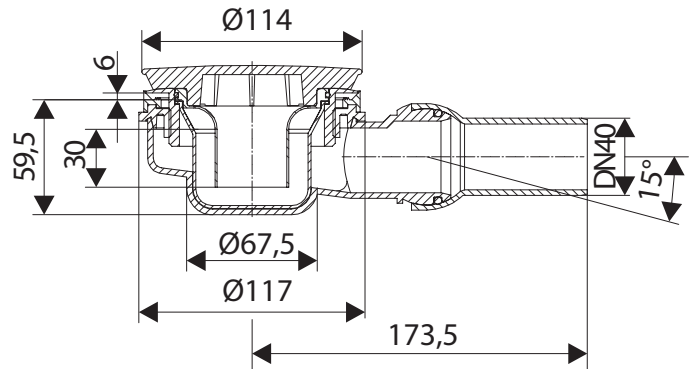

Ideal Standard

Brausewannenzubehör

Ultra Flat S

Artikel-Nr.: K863667

### Mehr Produktdetails:

Produkttyp:	Ablaufgarnitur
Gewicht (kg):	0,24
Material:	Kunststoff
Höhe (mm):	59
Breite (mm):	117
Tiefe/Ausladung (mm):	232

Ideal Standard GmbH - Deutschland

Euskirchener Straße 80, 53121 Bonn, Deutschland - Tel: +49 (0)228 521 0