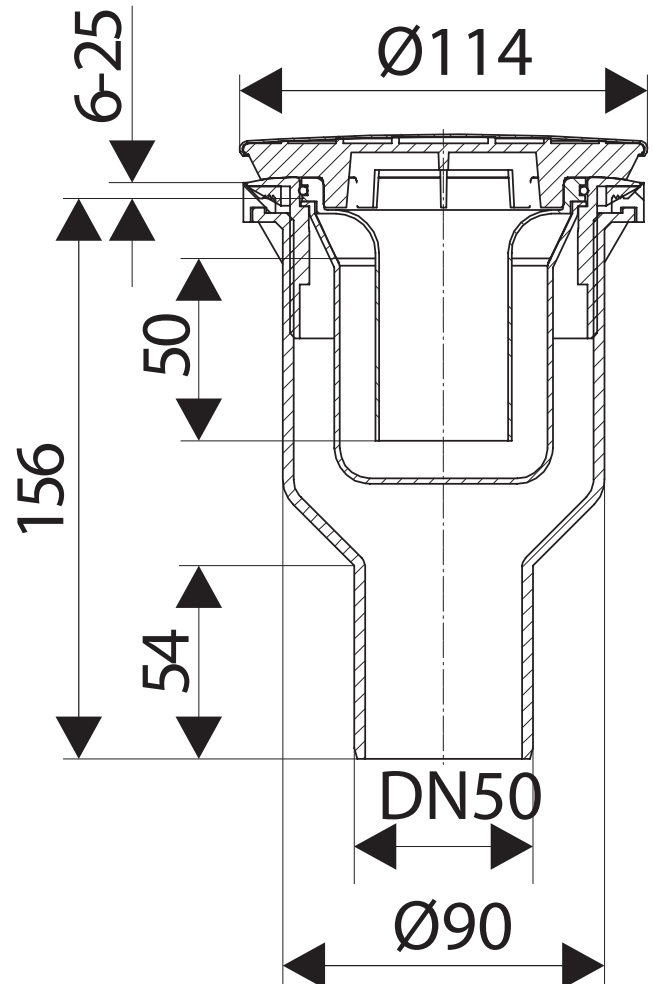

Ideal Standard

Brausewannenzubehör

Ultra Flat S

Artikel-Nr.: K863767

Ablaufgarnitur

Ultra Flat S Ablaufgarnitur

Farbe: 67 - Neutral

Eigenschaften: .

Mehr Produktdetails:

Produkttyp:	Ablaufgarnitur
Zulassungen:	DIN EN 274
Gewicht (kg):	0,20
Material:	Kunststoff
Höhe (mm):	156
Breite (mm):	114
Tiefe/Ausladung (mm):	114