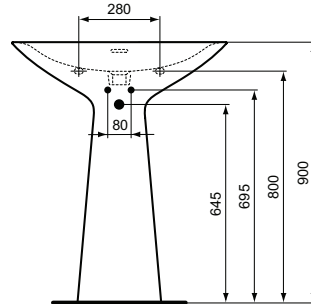

Ideal Standard

Tipo-Z

Artikel-Nr.: T442501

Säulenwaschtisch 740mm

Tipo-Z Säulenwaschtisch 740mm, mit 1 Hahnloch, mit Überlaufloch (geschlitzt)

Farbe: 01 - Weiß (Alpin)

Eigenschaften: .

Mehr Produktdetails:

Montage:	Bodenstehend
Zulassungen:	DIN EN 14688 CL 25; DIN EN 31
Hahnlöcher:	1
Gewicht (kg):	33,40
Material:	Sanitär-Keramik
Designer:	Palomba Serafini Associati
Höhe (mm):	900
Breite (mm):	740
Tiefe/Ausladung (mm):	470
Form:	Rechteckig