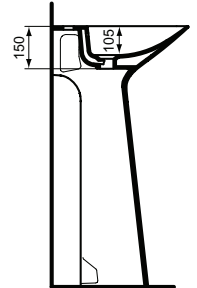

Ideal Standard

Tipo-Z

Artikel-Nr.: T442501

Säulenwaschtisch 740mm

Tipo-Z Säulenwaschtisch 740mm, mit 1 Hahnloch, mit Überlaufloch (geschlitzt)

Farbe: 01 - Weiß (Alpin)

Eigenschaften: .

Mehr Produktdetails:

Montage:	Bodenstehend
Zulassungen:	DIN EN 14688 CL 25; DIN EN 31
Hahnlöcher:	1
Gewicht (kg):	33,40
Material:	Sanitär-Keramik
Designer:	Palomba Serafini Associati
Höhe (mm):	900
Breite (mm):	740
Tiefe/Ausladung (mm):	470
Form:	Rechteckig