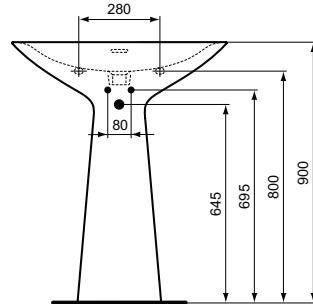

Ideal Standard

Tipo-Z

Artikel-Nr.: T4425V1

Säulenwaschtisch 740mm

Tipo-Z Säulenwaschtisch 740mm, mit 1 Hahnloch, mit Überlaufloch (geschlitzt)

Farbe: V1 - Seidenweiß

Eigenschaften: .

Mehr Produktdetails:

Montage:	Bodenstehend
Zulassungen:	DIN EN 14688 CL 25; DIN EN 31
Hahnlöcher:	1
Gewicht (kg):	33,40
Material:	Sanitär-Keramik
Designer:	Palomba Serafini Associati
Höhe (mm):	900
Breite (mm):	740
Tiefe/Ausladung (mm):	470
Form:	Rechteckig