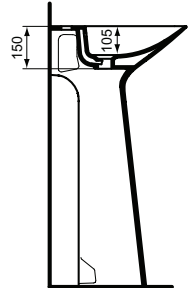

Ideal Standard

Tipo-Z

Artikel-Nr.: T4425V1

Säulenwaschtisch 740mm

Tipo-Z Säulenwaschtisch 740mm, mit 1 Hahnloch, mit Überlaufloch (geschlitzt)

Farbe: V1 - Seidenweiß

Eigenschaften: .

Mehr Produktdetails:

Montage:	Bodenstehend
Zulassungen:	DIN EN 14688 CL 25; DIN EN 31
Hahnlöcher:	1
Gewicht (kg):	33,40
Material:	Sanitär-Keramik
Designer:	Palomba Serafini Associati
Höhe (mm):	900
Breite (mm):	740
Tiefe/Ausladung (mm):	470
Form:	Rechteckig