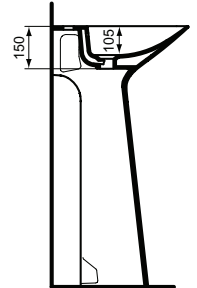

Ideal Standard

Tipo-Z

Artikel-Nr.: T4425V2

## Säulenwaschtisch 740mm

Tipo-Z Säulenwaschtisch 740mm, mit 1 Hahnloch, mit Überlaufloch (geschlitzt)

Farbe: V2 - Schwarz glänzend

Eigenschaften: .

### Mehr Produktdetails:

Montage:	Bodenstehend
Zulassungen:	DIN EN 14688 CL 25; DIN EN 31
Hahnlöcher:	1
Gewicht (kg):	33,40
Material:	Sanitär-Keramik
Designer:	Palomba Serafini Associati
Höhe (mm):	900
Breite (mm):	740
Tiefe/Ausladung (mm):	470
Form:	Rechteckig