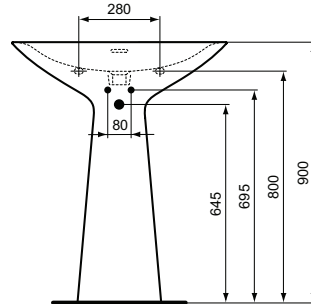

Ideal Standard

Tipo-Z