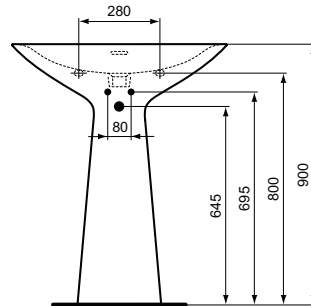

Ideal Standard

Tipo-Z

Artikel-Nr.: T4425V3

Säulenwaschtisch 740mm

Tipo-Z Säulenwaschtisch 740mm, mit 1 Hahnloch, mit Überlaufloch (geschlitzt)

Farbe: V3 - Schwarz

Eigenschaften: .

Mehr Produktdetails:

Montage:	Bodenstehend
Zulassungen:	DIN EN 14688 CL 25; DIN EN 31
Hahnlöcher:	1
Gewicht (kg):	33,40
Material:	Sanitär-Keramik
Designer:	Palomba Serafini Associati
Höhe (mm):	900
Breite (mm):	740
Tiefe/Ausladung (mm):	470
Form:	Rechteckig