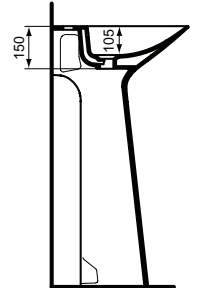

Ideal Standard

Tipo-Z

Artikel-Nr.: T4425V3

Säulenwaschtisch 740mm

Tipo-Z Säulenwaschtisch 740mm, mit 1 Hahnloch, mit Überlaufloch (geschlitzt)

Farbe: V3 - Schwarz

Eigenschaften: .

Mehr Produktdetails:

Montage:	Bodenstehend
Zulassungen:	DIN EN 14688 CL 25; DIN EN 31
Hahnlöcher:	1
Gewicht (kg):	33,40
Material:	Sanitär-Keramik
Designer:	Palomba Serafini Associati
Höhe (mm):	900
Breite (mm):	740
Tiefe/Ausladung (mm):	470
Form:	Rechteckig