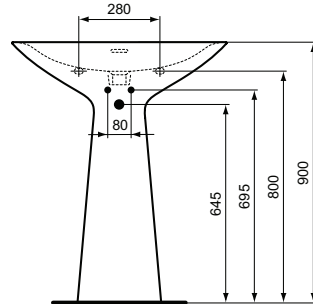

Ideal Standard

Tipo-Z

Artikel-Nr.: T4426V1

Säulenwaschtisch 740mm

Tipo-Z Säulenwaschtisch 740mm, mit 3 Hahnöchern, mit Überlaufloch (geschlitzt)

Farbe: V1 - Seidenweiß

Eigenschaften: .

Mehr Produktdetails:

Montage:	Bodenstehend
Zulassungen:	DIN EN 14688 CL 25; DIN EN 31
Hahnlöcher:	3
Gewicht (kg):	33,40
Material:	Sanitär-Keramik
Designer:	Palomba Serafini Associati
Höhe (mm):	900
Breite (mm):	740
Tiefe/Ausladung (mm):	470
Form:	Rechteckig