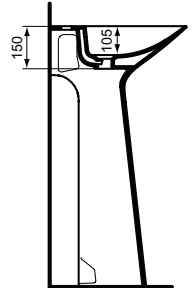

Ideal Standard

Tipo-Z

Artikel-Nr.: T4426V1

Säulenwaschtisch 740mm

Tipo-Z Säulenwaschtisch 740mm, mit 3 Hahnöchern, mit Überlaufloch (geschlitzt)

Farbe: V1 - Seidenweiß

Eigenschaften: .

Mehr Produktdetails:

Montage:	Bodenstehend
Zulassungen:	DIN EN 14688 CL 25; DIN EN 31
Hahnlöcher:	3
Gewicht (kg):	33,40
Material:	Sanitär-Keramik
Designer:	Palomba Serafini Associati
Höhe (mm):	900
Breite (mm):	740
Tiefe/Ausladung (mm):	470
Form:	Rechteckig