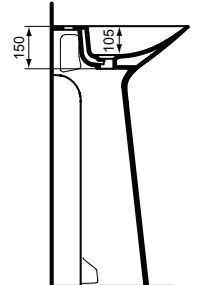

Ideal Standard

Tipo-Z

Artikel-Nr.: T4426V2

Säulenwaschtisch 740mm

Tipo-Z Säulenwaschtisch 740mm, mit 3 Hahnöchern, mit Überlaufloch (geschlitz)

Farbe: V2 - Schwarz glänzend

Eigenschaften: .

Mehr Produktdetails:

Montage:	Bodenstehend
Zulassungen:	DIN EN 14688 CL 25; DIN EN 31
Hahnlöcher:	3
Gewicht (kg):	33,40
Material:	Sanitär-Keramik
Designer:	Palomba Serafini Associati
Höhe (mm):	900
Breite (mm):	740
Tiefe/Ausladung (mm):	470
Form:	Rechteckig