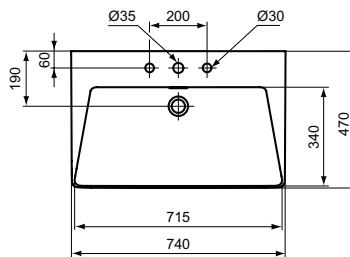

Ideal Standard

Tipo-Z

Artikel-Nr.: T4426V2

Säulenwaschtisch 740mm

Tipo-Z Säulenwaschtisch 740mm, mit 3 Hahnöchern, mit Überlaufloch (geschlitz)

Farbe: V2 - Schwarz glänzend

Eigenschaften: .

Mehr Produktdetails:

Montage:	Bodenstehend
Zulassungen:	DIN EN 14688 CL 25; DIN EN 31
Hahnlöcher:	3
Gewicht (kg):	33,40
Material:	Sanitär-Keramik
Designer:	Palomba Serafini Associati
Höhe (mm):	900
Breite (mm):	740
Tiefe/Ausladung (mm):	470
Form:	Rechteckig