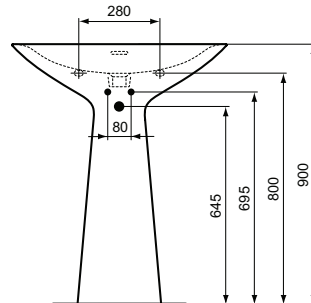

Ideal Standard

Tipo-Z

Artikel-Nr.: T4426V2

Säulenwaschtisch 740mm

Tipo-Z Säulenwaschtisch 740mm, mit 3 Hahnöchern, mit Überlaufloch (geschlitz)

Farbe: V2 - Schwarz glänzend

Eigenschaften: .

Mehr Produktdetails:

Montage:	Bodenstehend
Zulassungen:	DIN EN 14688 CL 25; DIN EN 31
Hahnlöcher:	3
Gewicht (kg):	33,40
Material:	Sanitär-Keramik
Designer:	Palomba Serafini Associati
Höhe (mm):	900
Breite (mm):	740
Tiefe/Ausladung (mm):	470
Form:	Rechteckig