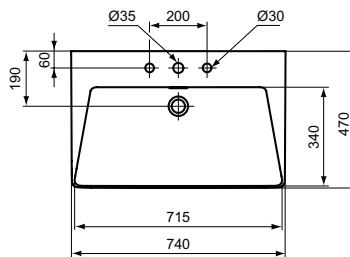

## Säulenwaschtisch 740mm

Tipo-Z Säulenwaschtisch 740mm, mit 3 Hahnlöchern, mit Überlaufloch (geschlitzt)

Farbe: V3 - Schwarz

Eigenschaften: .

### Mehr Produktdetails:

Montage:	Bodenstehend
Zulassungen:	DIN EN 14688 CL 25; DIN EN 31
Hahnlöcher:	3
Gewicht (kg):	33,40
Material:	Sanitär-Keramik
Designer:	Palomba Serafini Associati
Höhe (mm):	900
Breite (mm):	740
Tiefe/Ausladung (mm):	470
Form:	Rechteckig