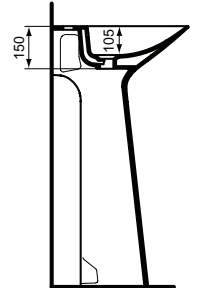

Ideal Standard

Tipo-Z

Artikel-Nr.: T4426V3

## Säulenwaschtisch 740mm

Tipo-Z Säulenwaschtisch 740mm, mit 3 Hahnlöchern, mit Überlaufloch (geschlitzt)

Farbe: V3 - Schwarz

Eigenschaften: .

### Mehr Produktdetails:

Montage:	Bodenstehend
Zulassungen:	DIN EN 14688 CL 25; DIN EN 31
Hahnlöcher:	3
Gewicht (kg):	33,40
Material:	Sanitär-Keramik
Designer:	Palomba Serafini Associati
Höhe (mm):	900
Breite (mm):	740
Tiefe/Ausladung (mm):	470
Form:	Rechteckig