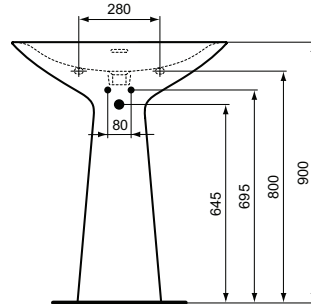

Ideal Standard

Tipo-Z

Artikel-Nr.: T4426V3

## Säulenwaschtisch 740mm

Tipo-Z Säulenwaschtisch 740mm, mit 3 Hahnlöchern, mit Überlaufloch (geschlitzt)

Farbe: V3 - Schwarz

Eigenschaften: .

### Mehr Produktdetails:

Montage:	Bodenstehend
Zulassungen:	DIN EN 14688 CL 25; DIN EN 31
Hahnlöcher:	3
Gewicht (kg):	33,40
Material:	Sanitär-Keramik
Designer:	Palomba Serafini Associati
Höhe (mm):	900
Breite (mm):	740
Tiefe/Ausladung (mm):	470
Form:	Rechteckig